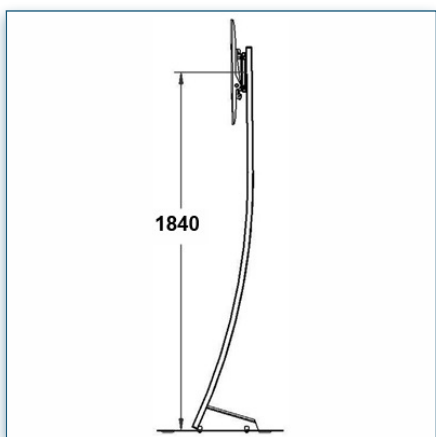

Compatibilité écran: 30" - 57"
 Poids Supporté: 80 Kg
 Norme VESA: 200, 300, 400, 400 x 200,
 600 x 200, 600 x 400 mm
 Centre de l'écran: 183 cm

N'hésitez pas de nous contacter si vous avez des questions au sujet de cette gamme de produits.