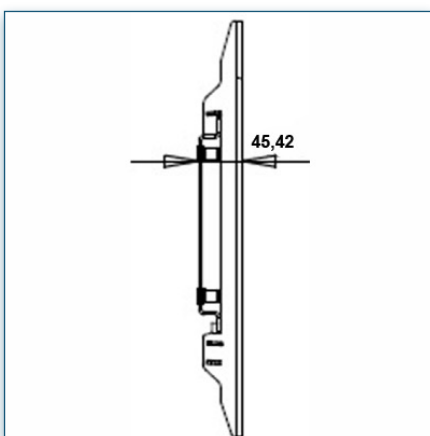

Compatibilité écran: 30" - 57"
 Poids Supporté: 80 Kg
 Norme VESA: 200, 300, 400, 400 x 200,
 600 x 200, 600 x 400 mm
 Centre de l'écran: 183 cm

N'hésitez pas de nous contacter si vous avez des questions au sujet de cette gamme de produits.