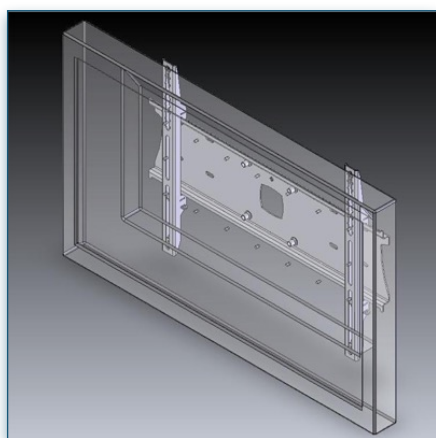

Compatibilité écran: 30" - 57"
 Poids Supporté: 80 Kg
 Norme VESA: 200, 300, 400, 400 x 200,
 600 x 200, 600 x 400 mm
 Centre de l'écran: 183 cm

N'hésitez pas de nous contacter si vous avez des questions au sujet de cette gamme de produits.