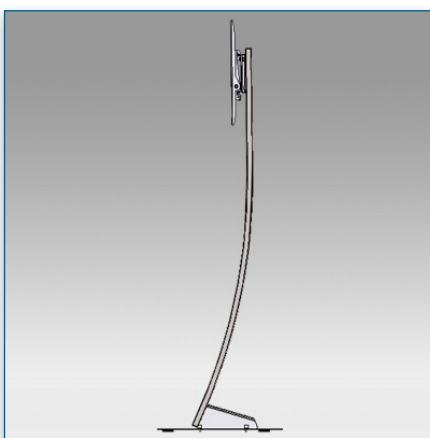

Compatibilité écran: 30" - 57"
 Poids Supporté: 80 Kg
 Norme VESA: 200, 300, 400, 400 x 200,
 600 x 200, 600 x 400 mm
 Centre de l'écran: 183 cm

N'hésitez pas de nous contacter si vous avez des questions au sujet de cette gamme de produits.

Garantie: 5 ans

000.440.727

Aluminium

-

-

440.727