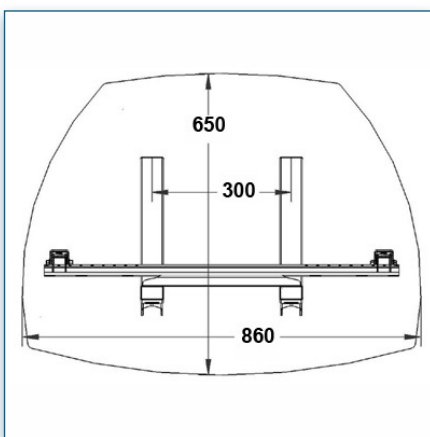

Compatibilité écran: 30" - 57"
 Poids Supporté: 80 Kg
 Norme VESA: 200, 300, 400, 400 x 200,
 600 x 200, 600 x 400 mm
 Centre de l'écran: 183 cm

N'hésitez pas de nous contacter si vous avez des questions au sujet de cette gamme de produits.