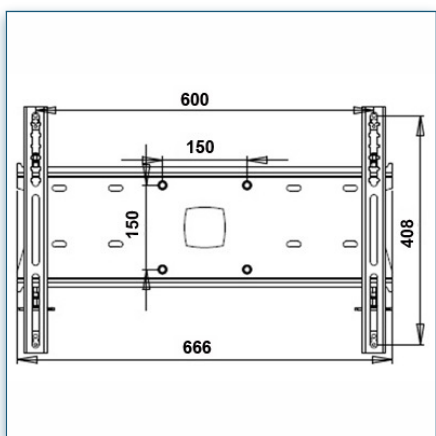

Compatibilité écran: 30" - 57"
 Poids Supporté: 80 Kg
 Norme VESA: 200, 300, 400, 400 x 200,
 600 x 200, 600 x 400 mm
 Centre de l'écran: 183 cm

N'hésitez pas de nous contacter si vous avez des questions au sujet de cette gamme de produits.