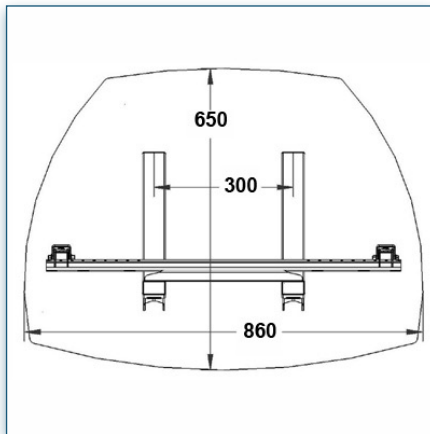

N'hésitez pas de nous contacter si vous avez des questions au sujet de cette gamme de produits.

Garantie: 5 ans

000.440.726

Noir

-

-

440.726