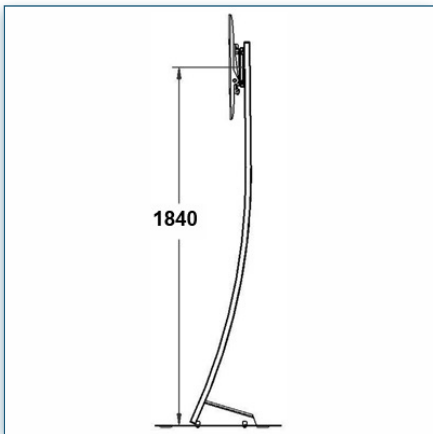

N'hésitez pas de nous contacter si vous avez des questions au sujet de cette gamme de produits.

Garantie: 5 ans

000.440.726

Noir

-

-

440.726