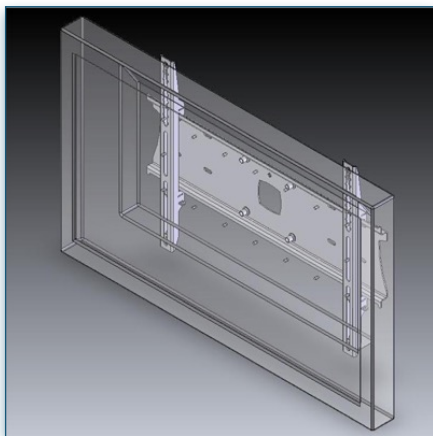

Compatibilité écran: 30" - 57"  
 Poids Supporté: 80 Kg  
 Norme VESA: 200, 300, 400, 400 x 200,  
 600 x 200, 600 x 400 mm  
 Centre de l'écran: 183 cm

30" - 57"  
 200, 300, 400, 400 x 200,  
 600 x 200, 600 x 400 mm  
 80 Kg  
**Vision Hall Series**