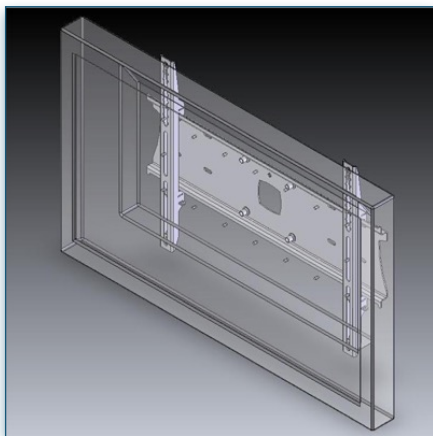

Compatibilité écran: 30" - 57"
 Poids Supporté: 80 Kg
 Norme VESA: 200, 300, 400, 400 x 200,
 600 x 200, 600 x 400 mm
 Centre de l'écran: 100 cm

N'hésitez pas de nous contacter si vous avez des questions au sujet de cette gamme de produits.