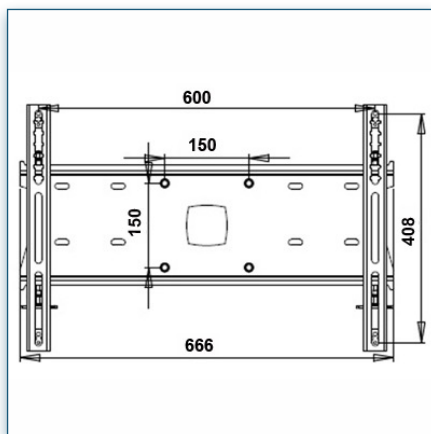

Compatibilité écran: 30" - 57"
 Poids Supporté: 80 Kg
 Norme VESA: 200, 300, 400, 400 x 200,
 600 x 200, 600 x 400 mm
 Centre de l'écran: 100 cm

N'hésitez pas de nous contacter si vous avez des questions au sujet de cette gamme de produits.