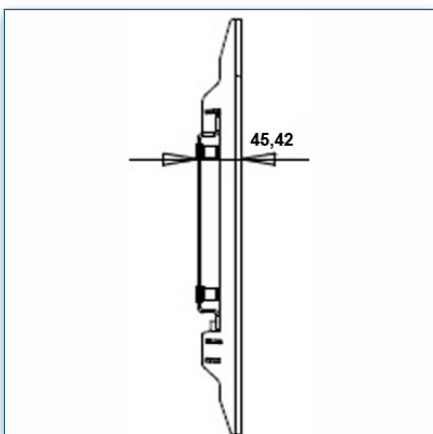

Compatibilité écran: 30" - 57"
 Poids Supporté: 80 Kg
 Norme VESA: 200, 300, 400, 400 x 200,
 600 x 200, 600 x 400 mm
 Centre de l'écran: 100 cm

N'hésitez pas de nous contacter si vous avez des questions au sujet de cette gamme de produits.