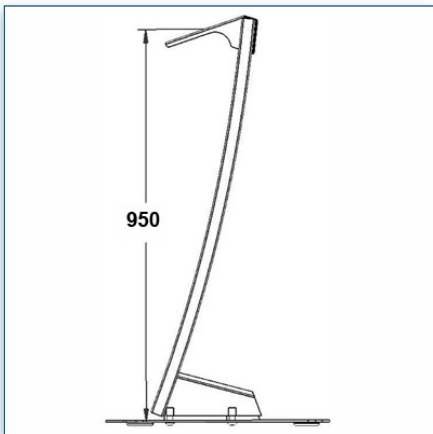

Compatibilité écran: 30" - 57"
 Poids Supporté: 80 Kg
 Norme VESA: 200, 300, 400, 400 x 200,
 600 x 200, 600 x 400 mm
 Centre de l'écran: 100 cm

N'hésitez pas de nous contacter si vous avez des questions au sujet de cette gamme de produits.