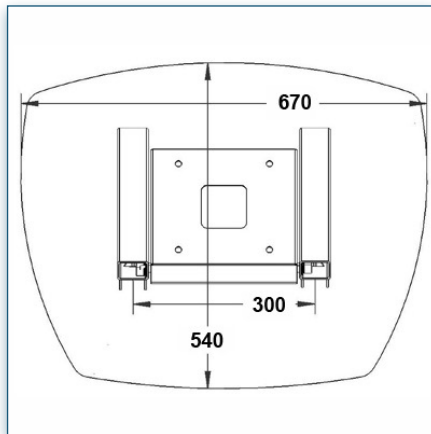

Compatibilité écran: 30" - 57"
 Poids Supporté: 80 Kg
 Norme VESA: 200, 300, 400, 400 x 200,
 600 x 200, 600 x 400 mm
 Centre de l'écran: 100 cm

N'hésitez pas de nous contacter si vous avez des questions au sujet de cette gamme de produits.