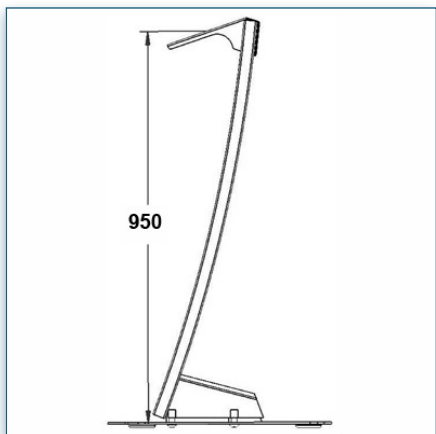

Compatibilité écran: 30" - 57"
 Poids Supporté: 80 Kg
 Norme VESA: 200, 300, 400, 400 x 200,
 600 x 200, 600 x 400 mm
 Centre de l'écran: 100 cm

30" - 57"

VESA 200, 300, 400, 400 x 200, 600 x 200, 600 x 400 mm

80 Kg

N'hésitez pas de nous contacter si vous avez des questions au sujet de cette gamme de produits.

Garantie: 5 ans

000.440.724

Noir

-

-

440.724