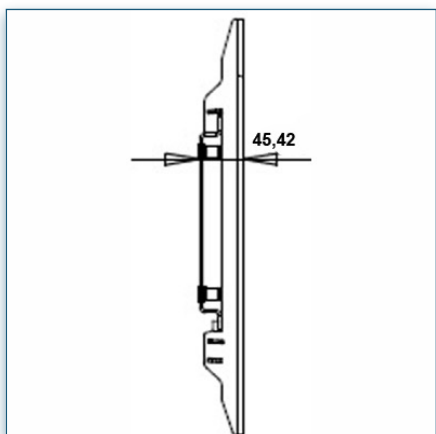

Garantie: 5 ans

000.440.724

Noir

-

-

440.724