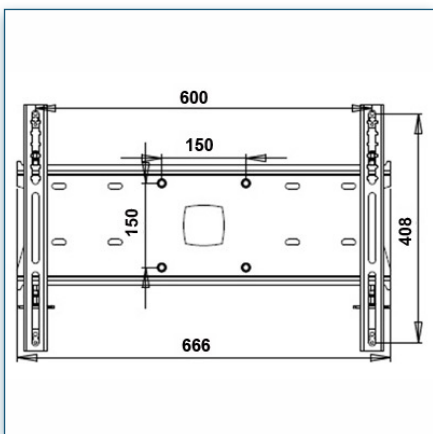

Garantie: 5 ans

000.440.724

Noir

-

-

440.724