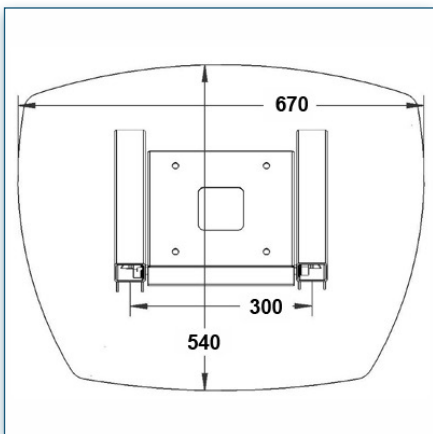

Garantie: 5 ans

000.440.724

Noir

-

-

440.724