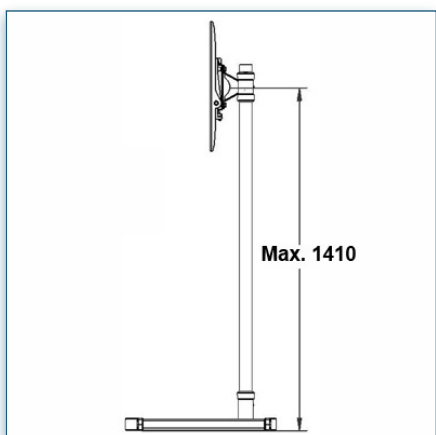

Garantie: 5 ans

000.440.723

Aluminium

-

-

440.723