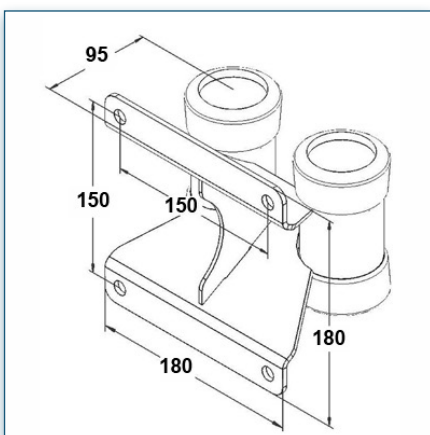

Garantie: 5 ans

000.440.723

Aluminium

-

-

440.723