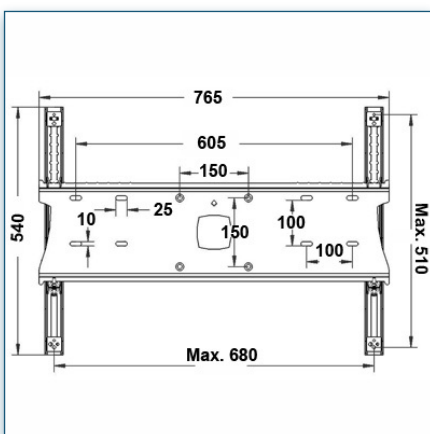

Garantie: 5 ans

000.440.723

Aluminium

-

-

440.723