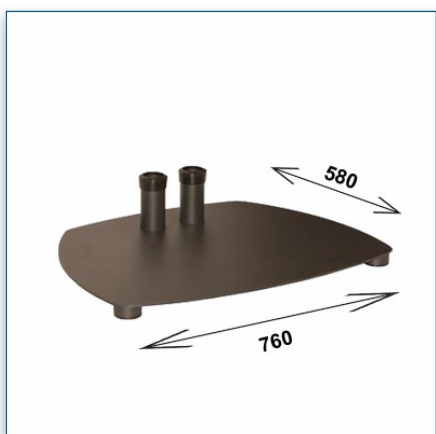

Garantie: 5 ans

000.440.723

Aluminium

-

-

440.723