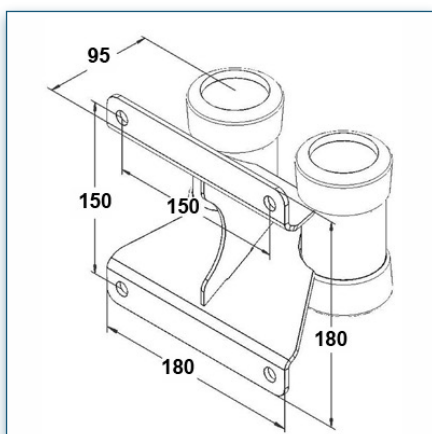

- Garantie: 5 ans
- 000.440.722
- Aluminium
- -
- -
- 440.722