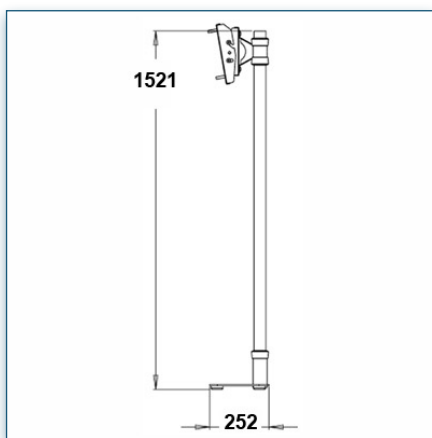

Compatibilité écran: 32" - 80"
 Poids Supporté: 80 Kg
 Norme VESA: 200x200, 400x200, 400x400,
 600x200, 600x400 mm
 Centre de l'écran: 141 cm

32" - 80"

VESA
 200x200, 400x200,
 400x400, 600x200,
 600x400 mm