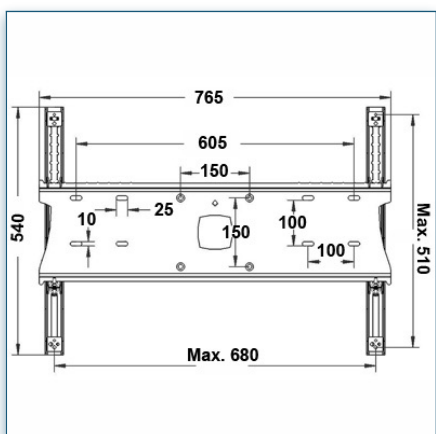

- Garantie: 5 ans
- 000.440.722
- Aluminium
- -
- -
- 440.722