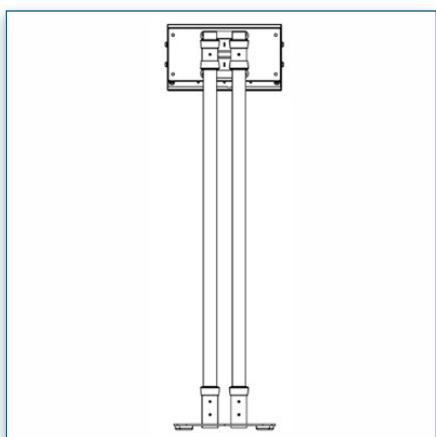

- Garantie: 5 ans
- 000.440.722
- Aluminium
- -
- -
- 440.722