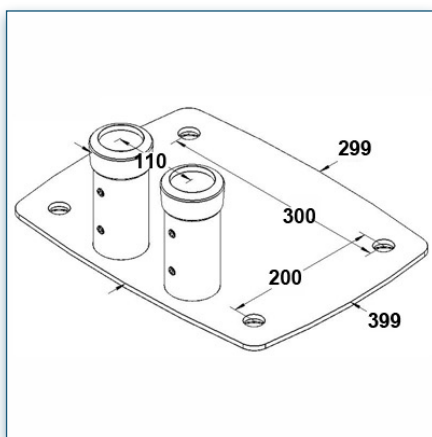

- Garantie: 5 ans
- 000.440.722
- Aluminium
- -
- -
- 440.722