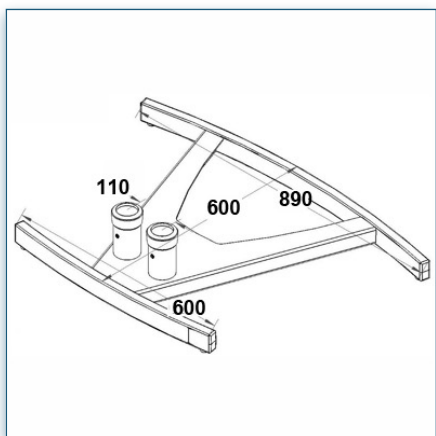

Compatibilité écran: 32" - 80"  
 Poids Supporté: 60 Kg  
 Norme VESA: 200x200, 400x200, 400x400,  
 600x200, 600x400 mm  
 Centre de l'écran: 50 cm

N'hésitez pas de nous contacter si vous avez des questions au sujet de cette gamme de produits.