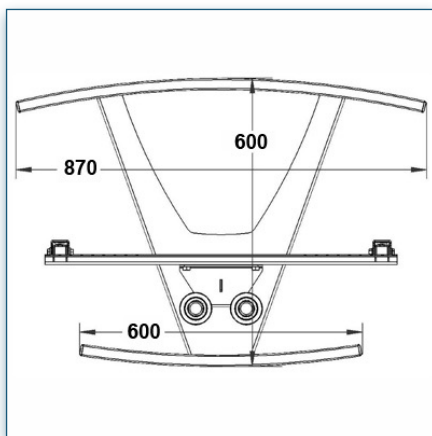

Compatibilité écran: 32" - 80"  
 Poids Supporté: 60 Kg  
 Norme VESA: 200x200, 400x200, 400x400,  
 600x200, 600x400 mm  
 Centre de l'écran: 50 cm

N'hésitez pas de nous contacter si vous avez des questions au sujet de cette gamme de produits.