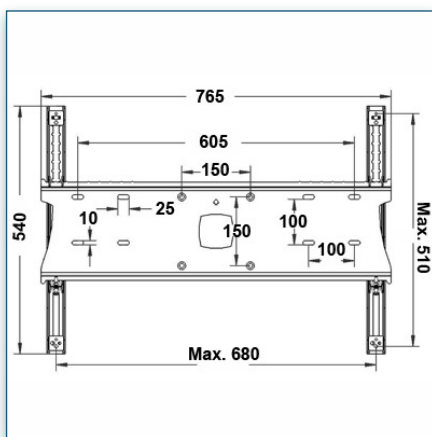

Compatibilité écran: 32" - 80"  
 Poids Supporté: 60 Kg  
 Norme VESA: 200x200, 400x200, 400x400,  
 600x200, 600x400 mm  
 Centre de l'écran: 50 cm

N'hésitez pas de nous contacter si vous avez des questions au sujet de cette gamme de produits.