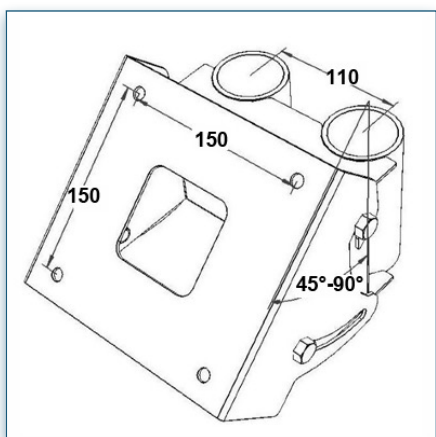

Compatibilité écran: 32" - 80"  
 Poids Supporté: 60 Kg  
 Norme VESA: 200x200, 400x200, 400x400,  
 600x200, 600x400 mm  
 Centre de l'écran: 50 cm

N'hésitez pas de nous contacter si vous avez des questions au sujet de cette gamme de produits.