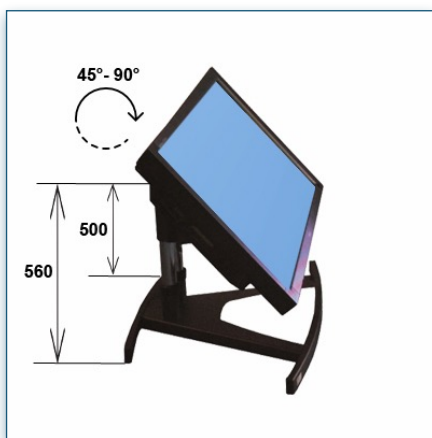

Compatibilité écran: 32" - 80"  
 Poids Supporté: 60 Kg  
 Norme VESA: 200x200, 400x200, 400x400,  
 600x200, 600x400 mm  
 Centre de l'écran: 50 cm

N'hésitez pas de nous contacter si vous avez des questions au sujet de cette gamme de produits.

Garantie: 5 ans

000.440.721

Noir

-

-

440.721