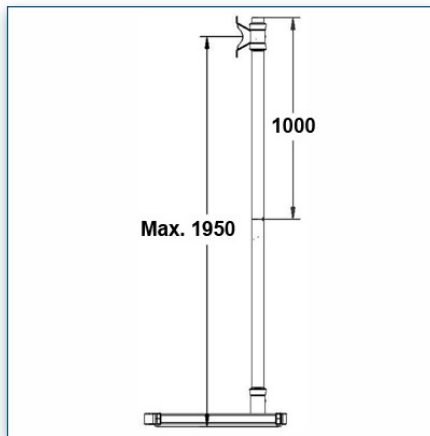

Compatibilité écran: 32" - 80"  
 Poids Supporté: 60 Kg  
 Norme VESA: 200x200, 400x200, 400x400, 600x200, 600x400 mm  
 Centre de l'écran: 200 cm

32" - 80"

200x200, 400x200, 400x400, 600x200, 600x400 mm