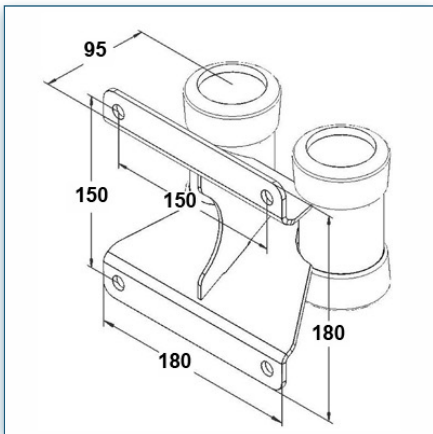

Garantie: 5 ans

000.440.720

Aluminium

-

-

440.720