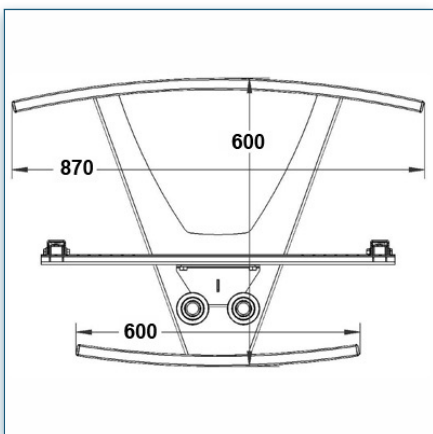

Garantie: 5 ans

000.440.720

Aluminium

-

-

440.720