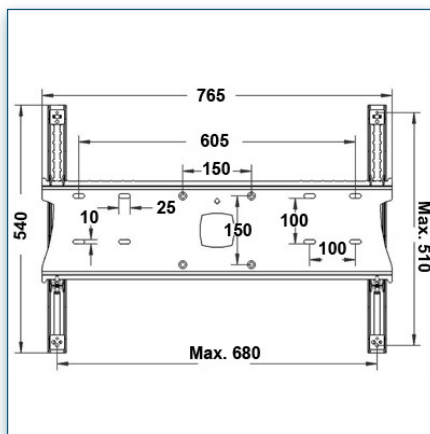

Garantie: 5 ans

000.440.720

Aluminium

-

-

440.720