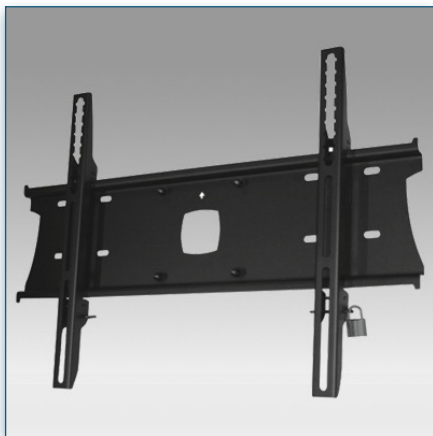

Compatibilité écran: 32" - 80"  
 Poids Supporté: 60 Kg  
 Norme VESA: 200x200, 400x200, 400x400, 600x200, 600x400 mm  
 Centre de l'écran: 200 cm

32" - 80"

200x200, 400x200, 400x400, 600x200, 600x400 mm