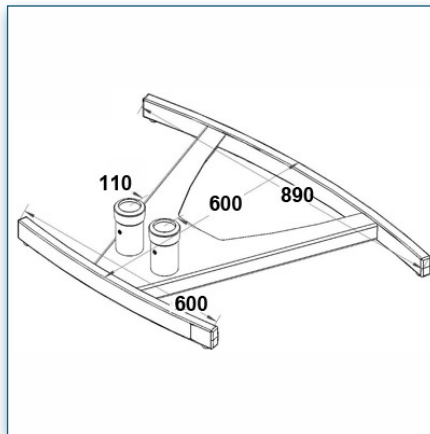

Garantie: 5 ans

000.440.720

Aluminium

-

-

440.720