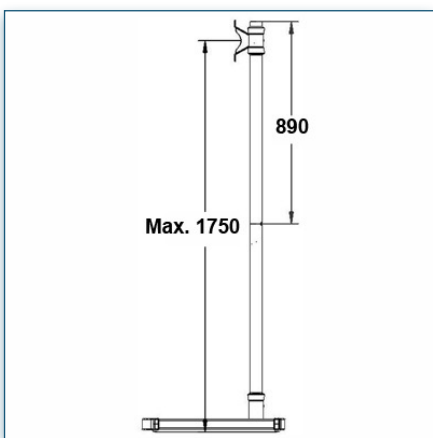

Compatibilité écran: 32" - 80"
 Poids Supporté: 60 Kg
 Norme VESA: 200x200, 400x200, 400x400, 600x200, 600x400 mm
 Centre de l'écran: 180 cm

32" - 80"

VESA
 200x200, 400x200, 400x400, 600x200, 600x400 mm