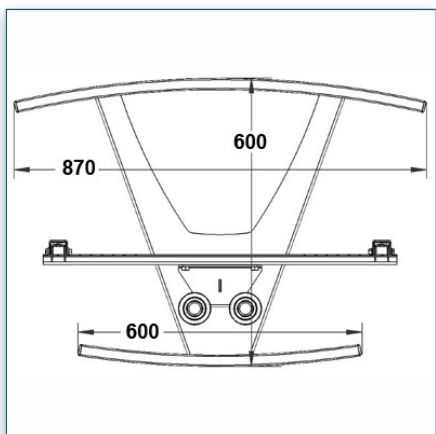

Garantie: 5 ans

000.440.719

Aluminium

-

-

440.719