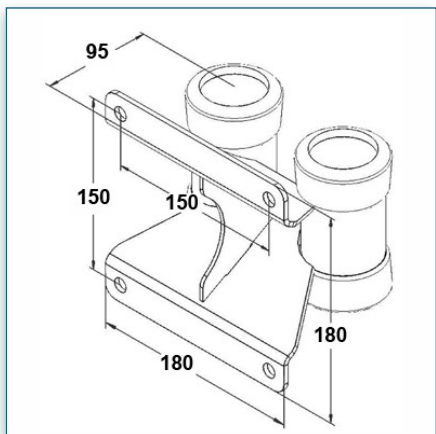

Garantie: 5 ans

000.440.719

Aluminium

-

-

440.719