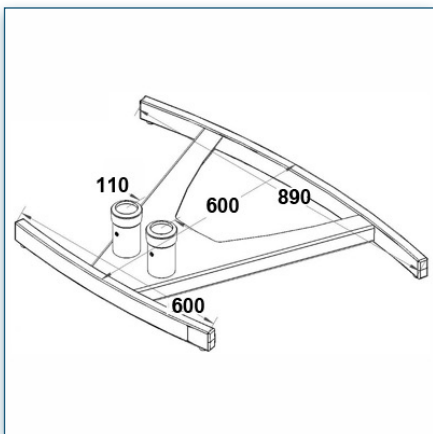

Garantie: 5 ans

000.440.719

Aluminium

-

-

440.719