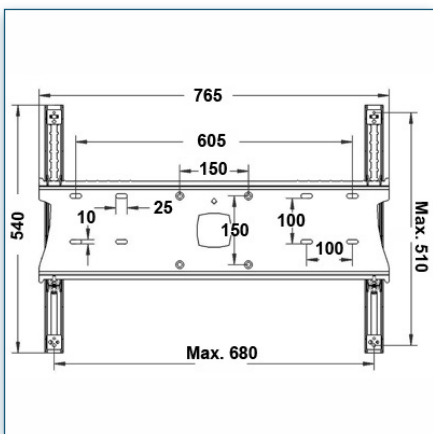

Garantie: 5 ans

000.440.719

Aluminium

-

-

440.719