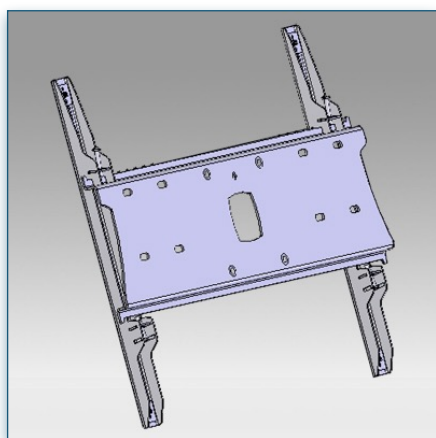

Compatibilité écran: 32" - 80"  
 Poids Supporté: 80 Kg  
 Norme VESA: 200x200, 400x200, 400x400,  
 600x200, 600x400 mm  
 Centre de l'écran: 171 cm

32" - 80"

VESA  
 200x200, 400x200,  
 400x400, 600x200,  
 600x400 mm