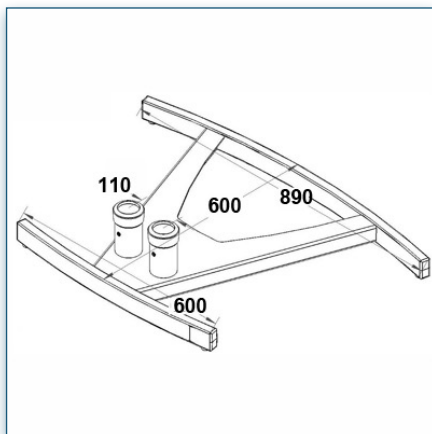

- Garantie: 5 ans
- 000.440.718
- Aluminium
- -
- -
- 440.718