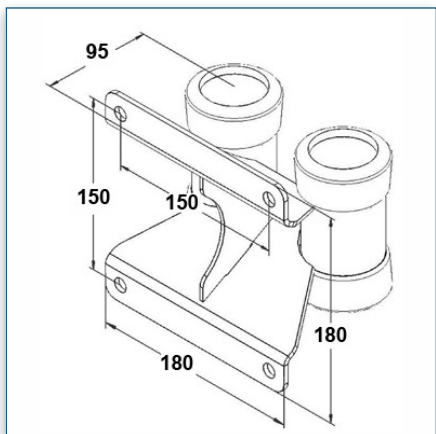

- Garantie: 5 ans
- 000.440.718
- Aluminium
- -
- -
- 440.718