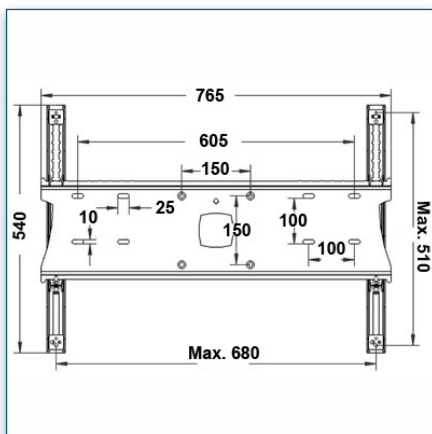

- Garantie: 5 ans
- 000.440.718
- Aluminium
- -
- -
- 440.718