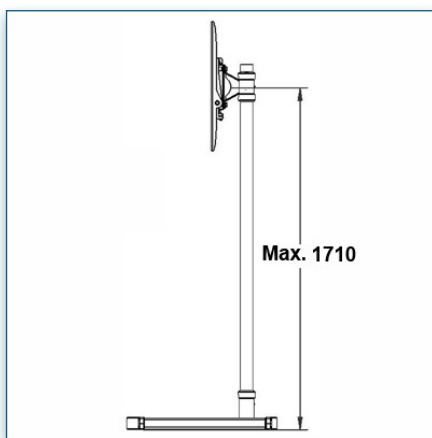

Compatibilité écran: 32" - 80"  
 Poids Supporté: 80 Kg  
 Norme VESA: 200x200, 400x200, 400x400,  
 600x200, 600x400 mm  
 Centre de l'écran: 171 cm

32" - 80"

VESA  
 200x200, 400x200,  
 400x400, 600x200,  
 600x400 mm