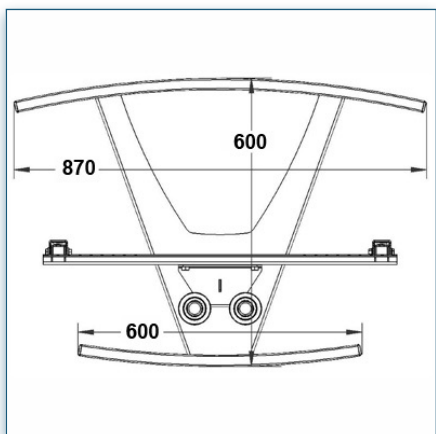

- Garantie: 5 ans
- 000.440.718
- Aluminium
- -
- -
- 440.718