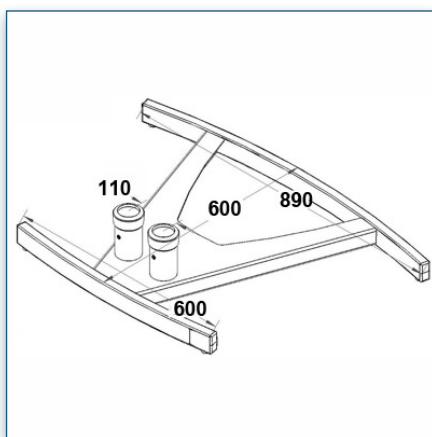

Garantie: 5 ans

000.440.717

Aluminium

-

-

440.717