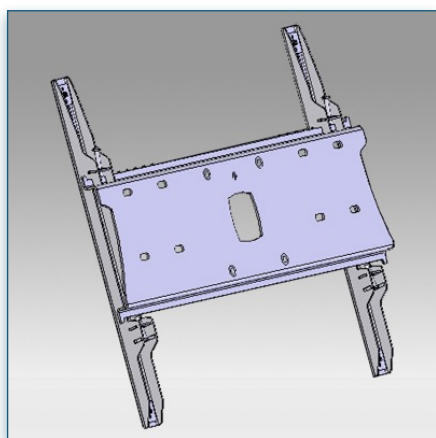

Compatibilité écran: 32" - 80"
 Poids Supporté: 80 Kg
 Norme VESA: 200x200, 400x200, 400x400,
 600x200, 600x400 mm
 Centre de l'écran: 141 cm

 32" - 80"
 200x200, 400x200,
400x400, 600x200,
600x400 mm
 80 Kg