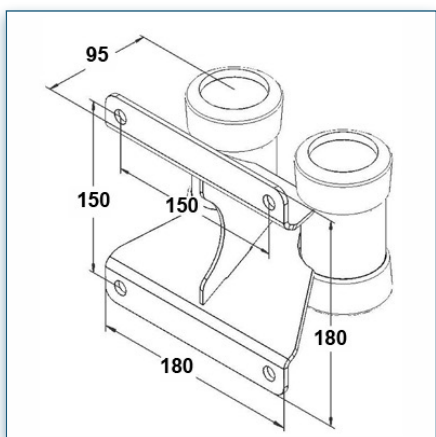

Garantie: 5 ans

000.440.717

Aluminium

-

-

440.717