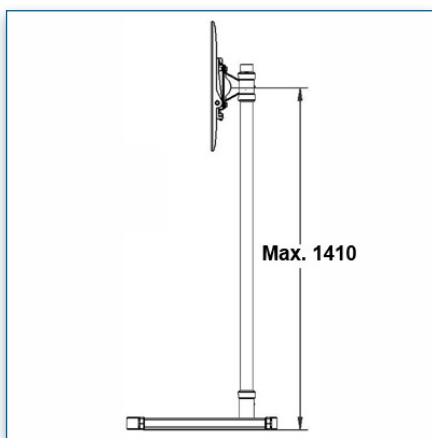

Compatibilité écran: 32" - 80"
 Poids Supporté: 80 Kg
 Norme VESA: 200x200, 400x200, 400x400,
 600x200, 600x400 mm
 Centre de l'écran: 141 cm

 32" - 80"
 200x200, 400x200,
400x400, 600x200,
600x400 mm
 80 Kg