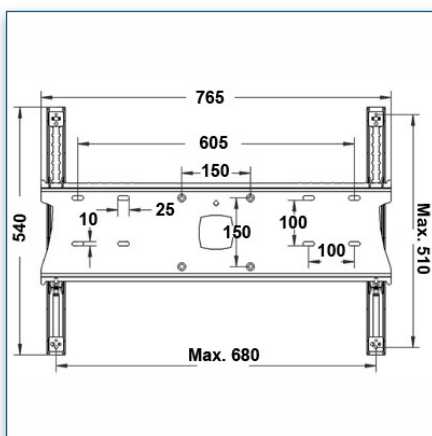

Garantie: 5 ans

000.440.717

Aluminium

-

-

440.717