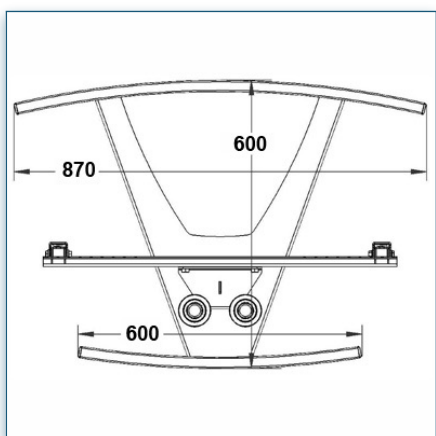

Garantie: 5 ans

000.440.717

Aluminium

-

-

440.717