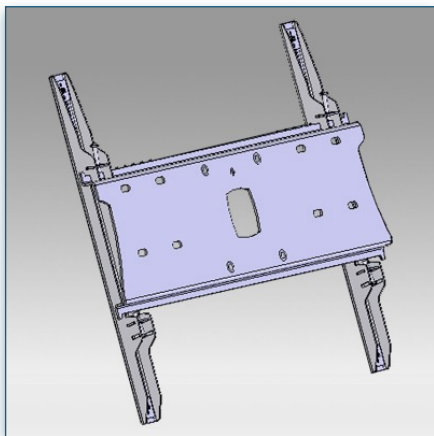

Compatibilité écran: 32" - 80"  
Poids Supporté: 100 Kg  
Norme VESA: 200x200, 400x200, 400x400,  
600x200, 600x400 mm  
Centre de l'écran: 150 cm

32" - 80"

200x200, 400x200,  
400x400, 600x200,  
600x400 mm