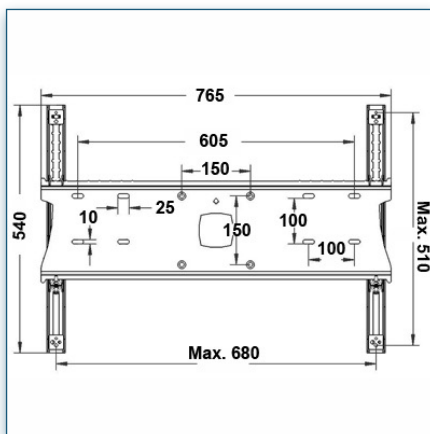

Garantie: 5 ans

000.440.716

Aluminium

-

-

440.716