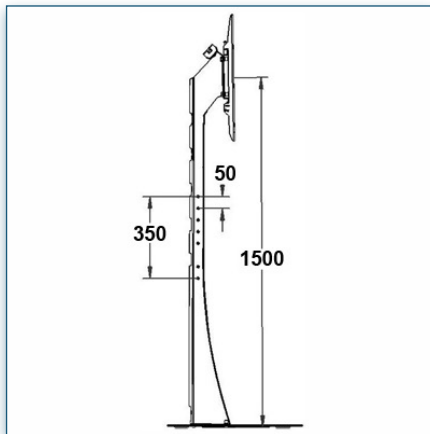

Garantie: 5 ans

000.440.716

Aluminium

-

-

440.716