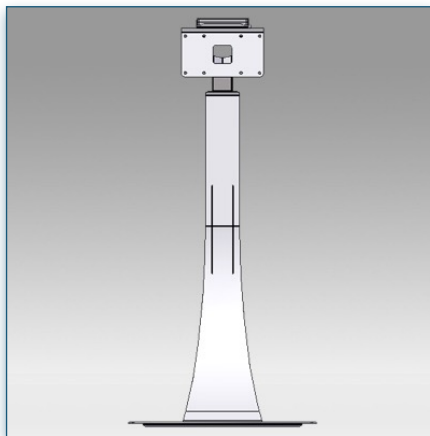

Compatibilité écran: 32" - 80"  
Poids Supporté: 100 Kg  
Norme VESA: 200x200, 400x200, 400x400,  
600x200, 600x400 mm  
Centre de l'écran: 150 cm

32" - 80"

200x200, 400x200,  
400x400, 600x200,  
600x400 mm