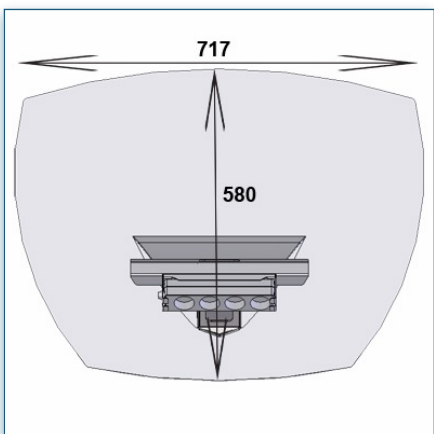

Garantie: 5 ans

000.440.716

Aluminium

-

-

440.716