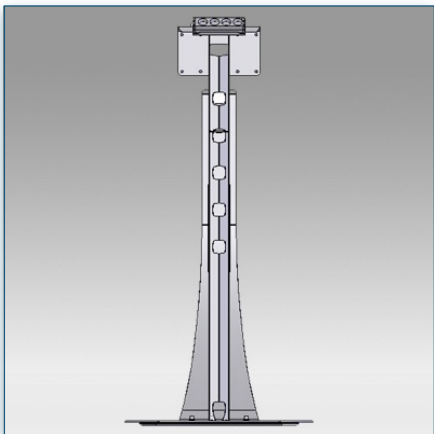

Garantie: 5 ans

000.440.716

Aluminium

-

-

440.716