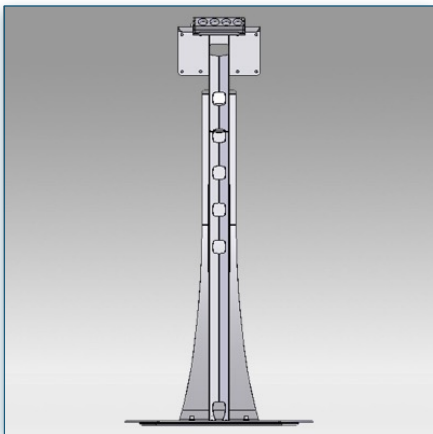

Garantie: 5 ans

000.440.715

Noir

-

-

440.715