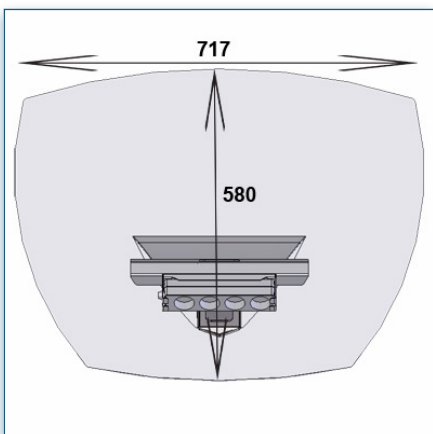

Garantie: 5 ans

000.440.715

Noir

-

-

440.715