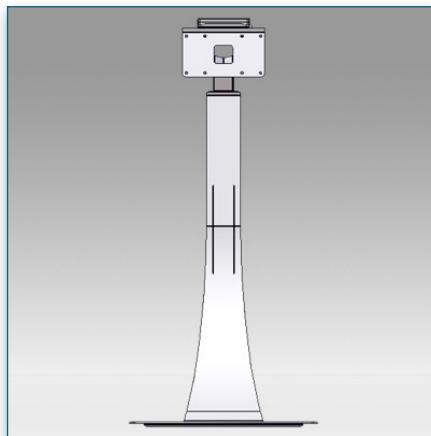

Compatibilité écran: 32" - 80"  
Poids Supporté: 100 Kg  
Norme VESA: 200x200, 400x200, 400x400,  
600x200, 600x400 mm  
Centre de l'écran: 150 cm

32" - 80"

200x200, 400x200,  
400x400, 600x200,  
600x400 mm