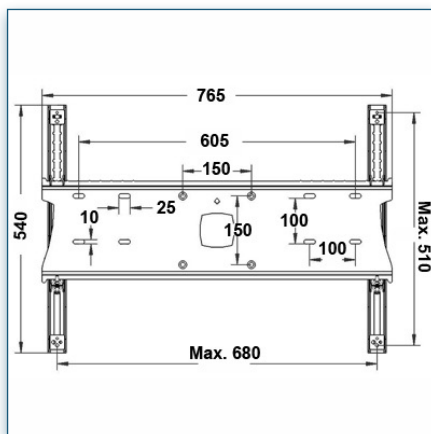

Garantie: 5 ans

000.440.715

Noir

-

-

440.715