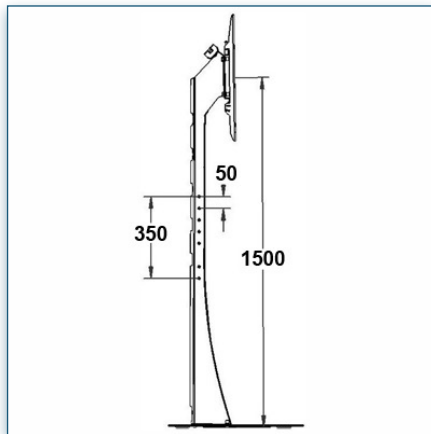

Garantie: 5 ans

000.440.715

Noir

-

-

440.715