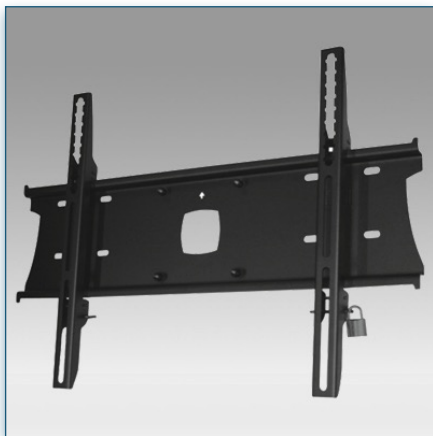

Compatibilité écran: 32" - 80"  
Poids Supporté: 100 Kg  
Norme VESA: 200x200, 400x200, 400x400,  
600x200, 600x400 mm  
Centre de l'écran: 150 cm

32" - 80"

200x200, 400x200,  
400x400, 600x200,  
600x400 mm

100 Kg

N'hésitez pas de nous contacter si vous avez des questions au sujet de cette gamme de produits.

Garantie: 5 ans

000.440.715

Noir

-

-

440.715