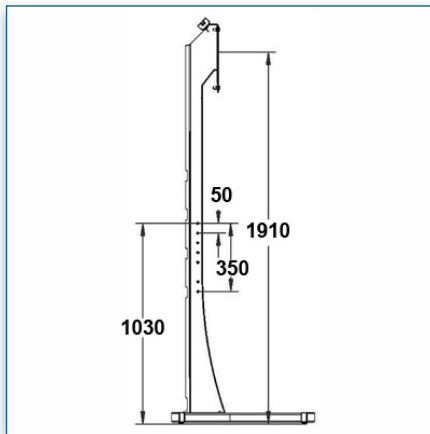

Garantie: 5 ans

000.440.714

Aluminium

-

-

440.714