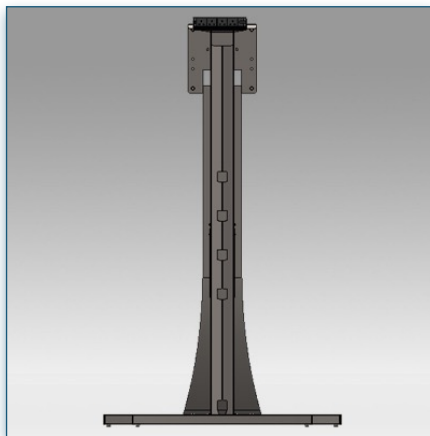

Compatibilité écran: 50" - 108"
Poids Supporté: 250 Kg
Norme VESA: 200x200, 400x200, 400x400,
600x200, 600x400 mm
Centre de l'écran: 200 cm

50" - 108"

200x200, 400x200,
400x400, 600x200,
600x400 mm

250 Kg