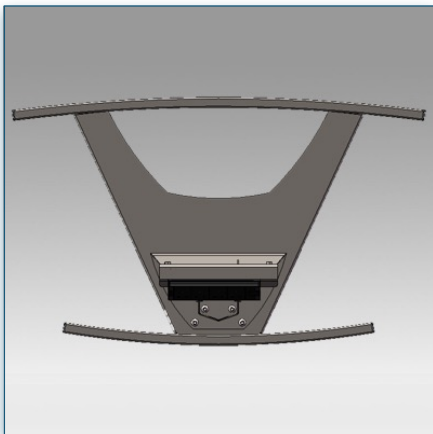

Garantie: 5 ans

000.440.714

Aluminium

-

-

440.714