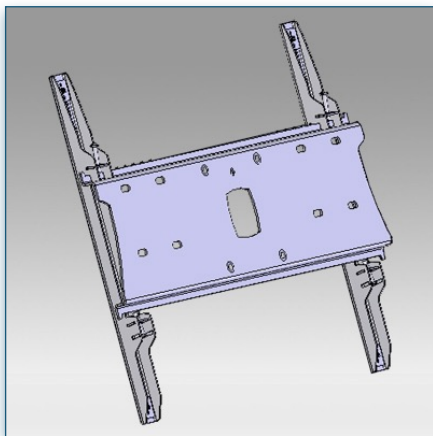

Compatibilité écran: 50" - 108"
Poids Supporté: 250 Kg
Norme VESA: 200x200, 400x200, 400x400,
600x200, 600x400 mm
Centre de l'écran: 200 cm

50" - 108"

200x200, 400x200,
400x400, 600x200,
600x400 mm

250 Kg