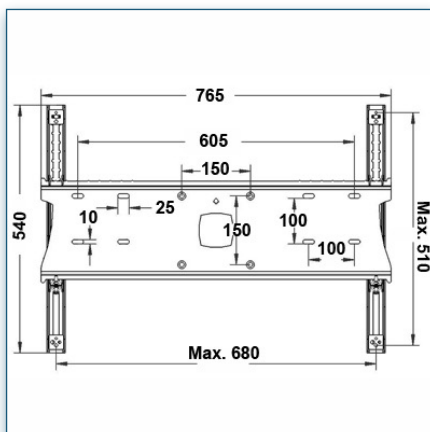

Garantie: 5 ans

000.440.714

Aluminium

-

-

440.714