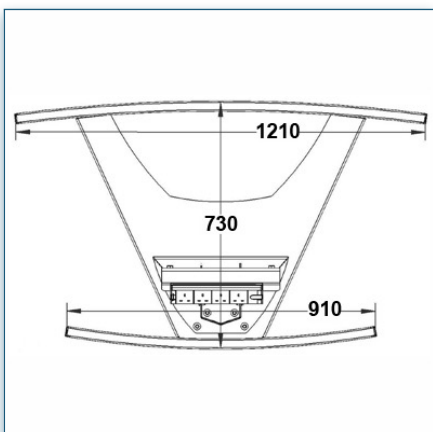

Garantie: 5 ans

000.440.714

Aluminium

-

-

440.714