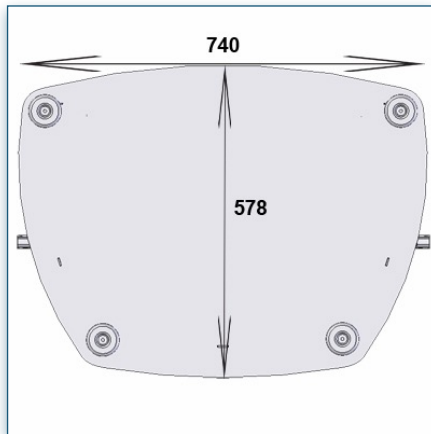

Garantie: 5 ans

000.440.712

Noir

-

-

440.712