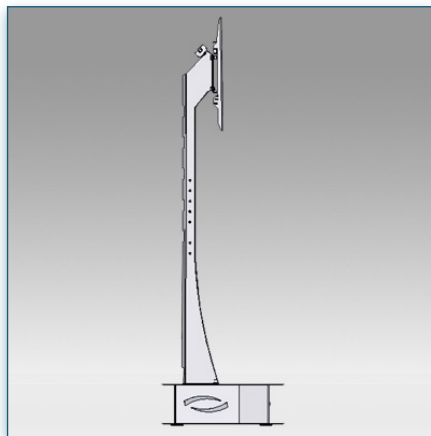

Compatibilité écran: 32" - 80"  
 Poids Supporté: 75 Kg  
 Norme VESA: 200x200, 400x200, 400x400, 600x200, 600x400 mm  
 Centre de l'écran: 165 cm

32" - 80"

200x200, 400x200, 400x400, 600x200, 600x400 mm