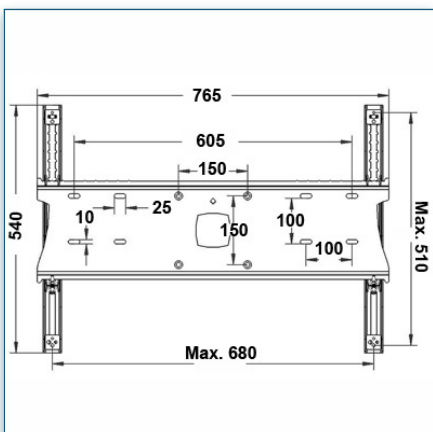

Garantie: 5 ans

000.440.712

Noir

-

-

440.712