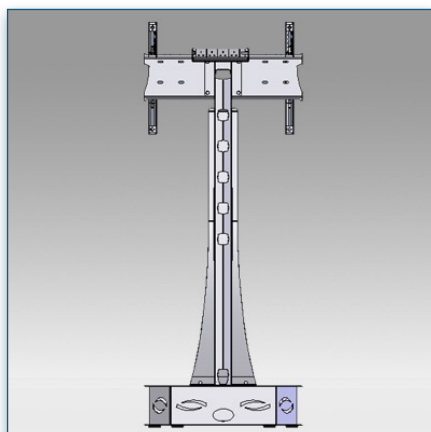

Garantie: 5 ans

000.440.712

Noir

-

-

440.712