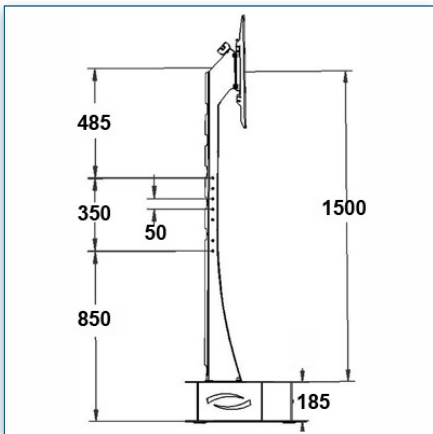

Garantie: 5 ans

000.440.712

Noir

-

-

440.712