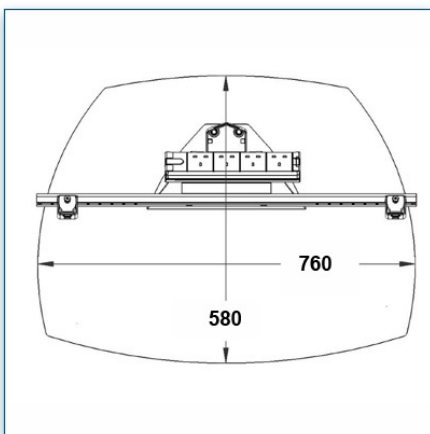

Garantie: 5 ans

000.440.709

Aluminium

-

-

440.709