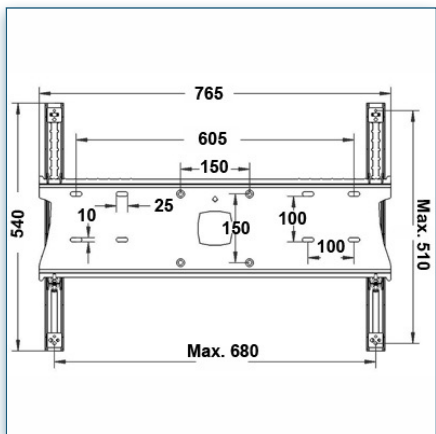

Garantie: 5 ans

000.440.709

Aluminium

-

-

440.709