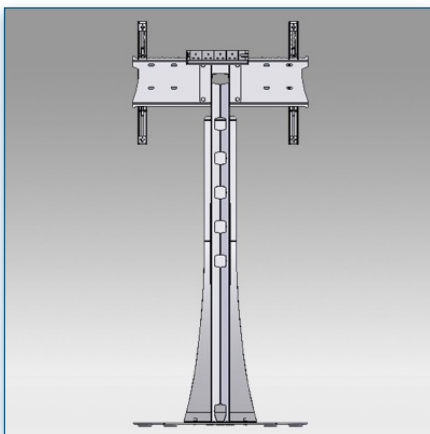

Garantie: 5 ans

000.440.709

Aluminium

-

-

440.709