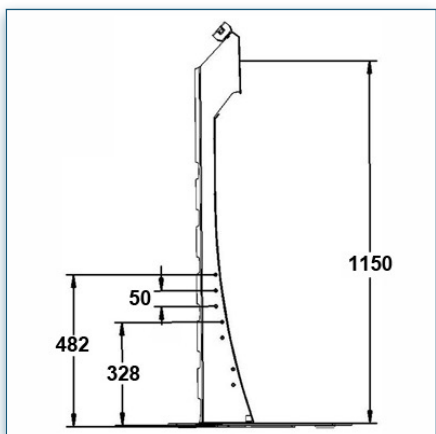

Garantie: 5 ans

000.440.709

Aluminium

-

-

440.709