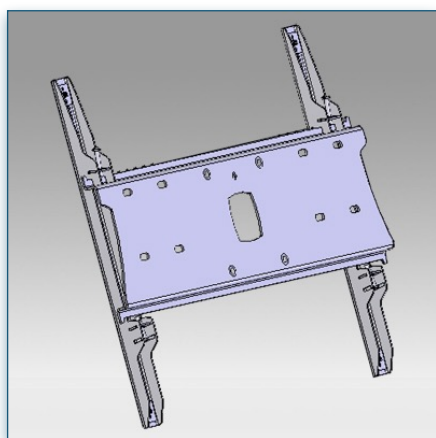

Compatibilité écran: 32" - 80"
 Poids Supporté: 75 Kg
 Norme VESA: 200x200, 400x200, 400x400,
 600x200, 600x400 mm
 Centre de l'écran: 150 cm

32" - 80"

200x200, 400x200,
 400x400, 600x200,
 600x400 mm

75 Kg