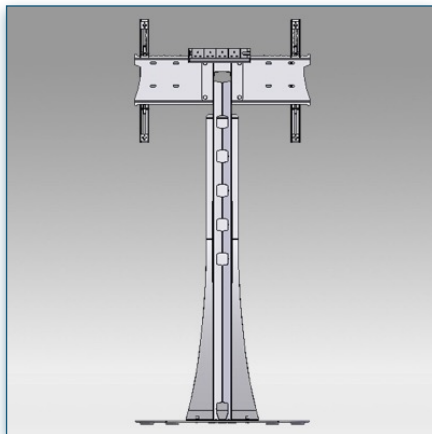

Garantie: 5 ans

000.440.708

Noir

-

-

440.708