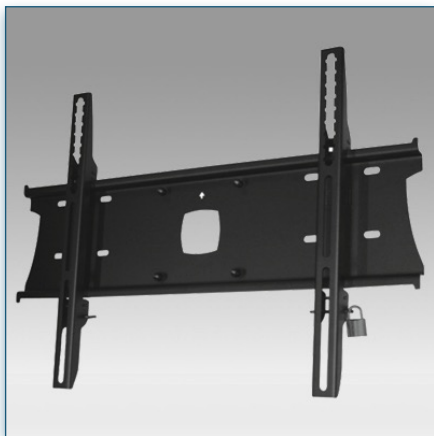

Compatibilité écran: 32" - 80"
 Poids Supporté: 75 Kg
 Norme VESA: 200x200, 400x200, 400x400,
 600x200, 600x400 mm
 Centre de l'écran: 150 cm

32" - 80"
 200x200, 400x200,
 400x400, 600x200,
 600x400 mm
 75 Kg
Vision Curve Series