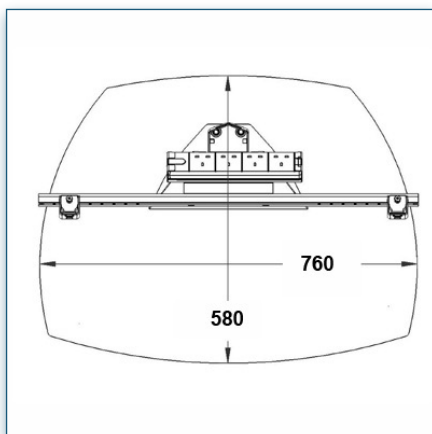

Garantie: 5 ans

000.440.708

Noir

-

-

440.708