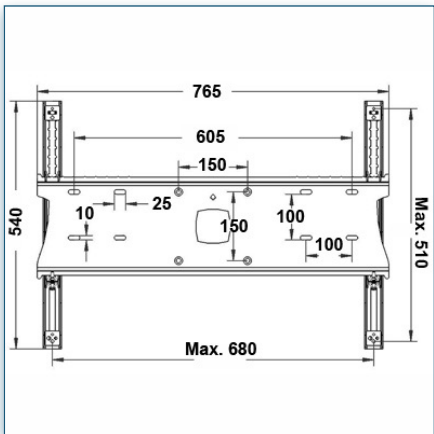

Garantie: 5 ans

000.440.708

Noir

-

-

440.708