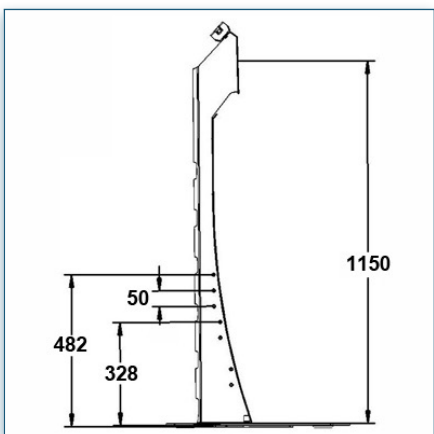

Garantie: 5 ans

000.440.708

Noir

-

-

440.708