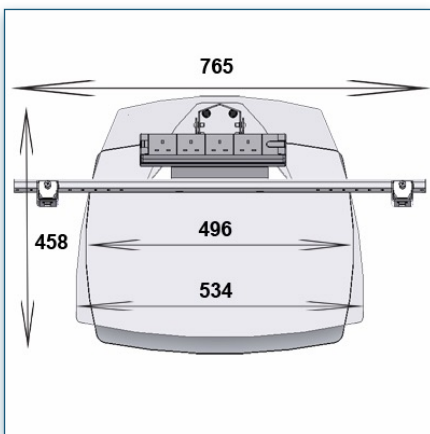

- Garantie: 5 ans
- 000.440.705
- Aluminium
- -
- -
- 440.705