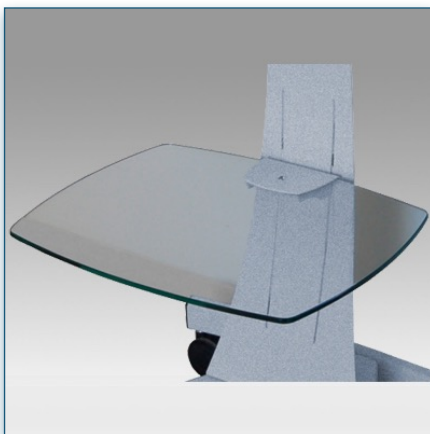

- Garantie: 5 ans
- 000.440.705
- Aluminium
- -
- -
- 440.705