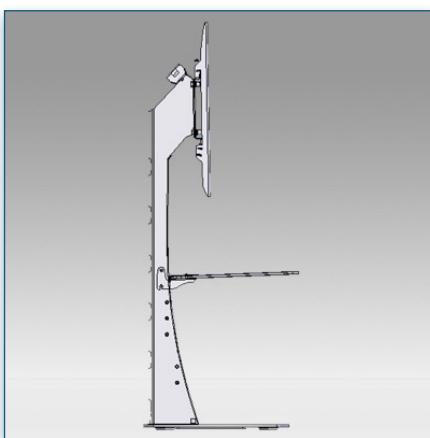

Compatibilité écran: 32" - 60"
 Poids Supporté: 75 Kg
 Norme VESA: 200x200, 400x200, 400x400,
 600x200, 600x400 mm
 Centre de l'écran: 100 cm

32" - 60"

200x200, 400x200,
400x400, 600x200,
600x400 mm

75 Kg