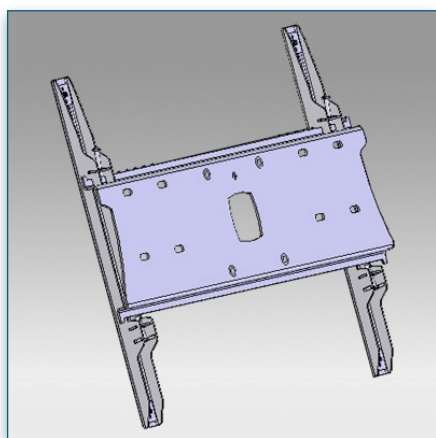

Compatibilité écran: 32" - 60"
 Poids Supporté: 75 Kg
 Norme VESA: 200x200, 400x200, 400x400,
 600x200, 600x400 mm
 Centre de l'écran: 100 cm

32" - 60"

200x200, 400x200,
400x400, 600x200,
600x400 mm

75 Kg