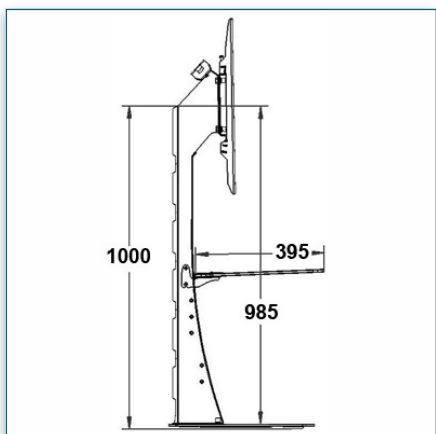

- Garantie: 5 ans
- 000.440.705
- Aluminium
- -
- -
- 440.705