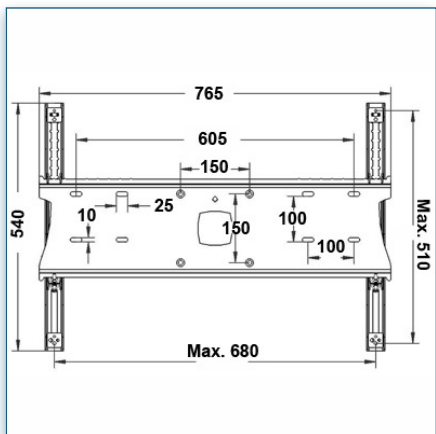

- Garantie: 5 ans
- 000.440.705
- Aluminium
- -
- -
- 440.705