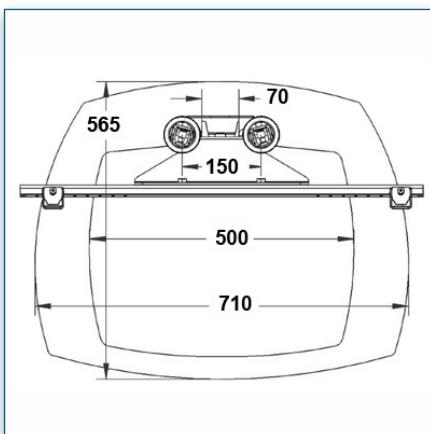

Garantie: 5 ans

000.440.703

Aluminium

-

-

440.703