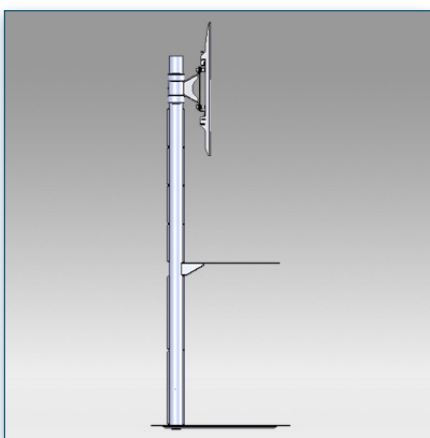

Compatibilité écran: 32" - 60"
 Poids Supporté: 75 Kg
 Norme VESA: 200x200, 400x200, 400x400, 600x200, 600x400 mm
 Centre de l'écran: Réglable entre 113 et 146 cm

32" - 60"

200x200, 400x200, 400x400, 600x200, 600x400 mm