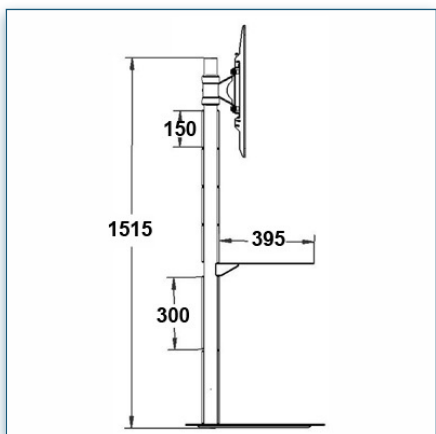

Garantie: 5 ans

000.440.703

Aluminium

-

-

440.703