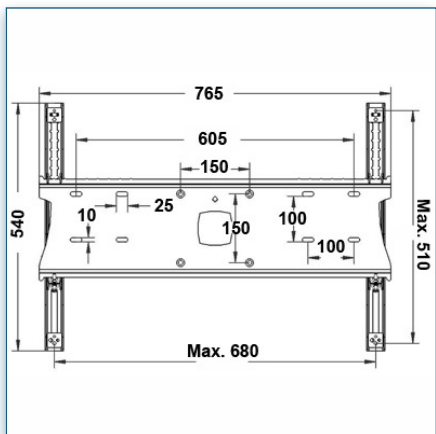

Garantie: 5 ans

000.440.703

Aluminium

-

-

440.703