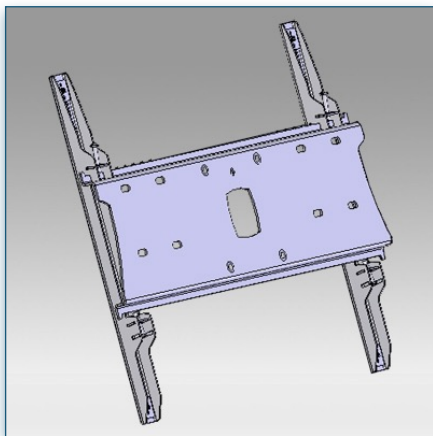

Compatibilité écran: 32" - 60"  
 Poids Supporté: 75 Kg  
 Norme VESA: 200x200, 400x200, 400x400, 600x200, 600x400 mm  
 Centre de l'écran: Réglable entre 63 et 94 cm

32" - 60"

200x200, 400x200, 400x400, 600x200, 600x400 mm