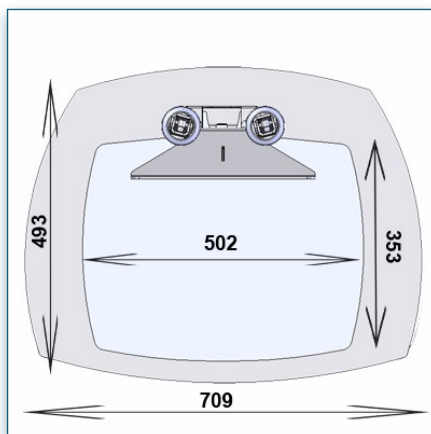

- Garantie: 5 ans
- 000.440.701
- Aluminium
- -
- -
- 440.701