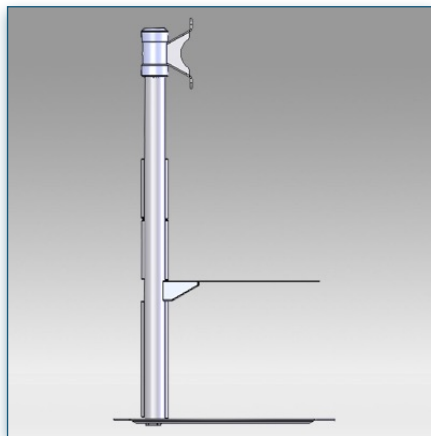

Compatibilité écran: 32" - 60"  
 Poids Supporté: 75 Kg  
 Norme VESA: 200x200, 400x200, 400x400, 600x200, 600x400 mm  
 Centre de l'écran: Réglable entre 63 et 94 cm

32" - 60"

200x200, 400x200, 400x400, 600x200, 600x400 mm