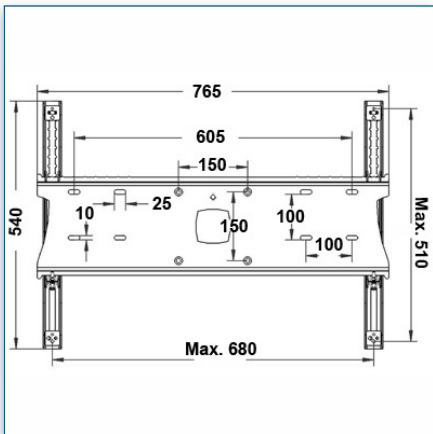

- Garantie: 5 ans
- 000.440.701
- Aluminium
- -
- -
- 440.701