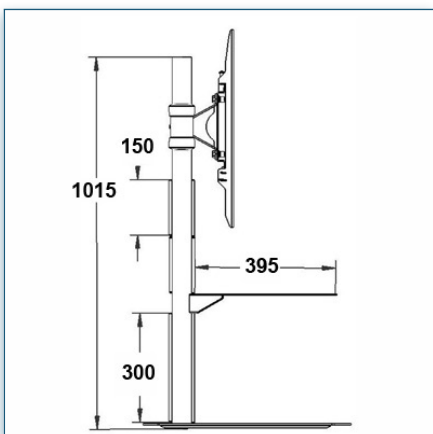

- Garantie: 5 ans
- 000.440.701
- Aluminium
- -
- -
- 440.701