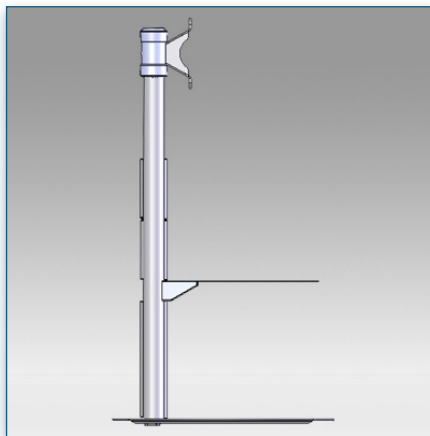

Compatibilité écran: 32" - 60"
 Poids Supporté: 75 Kg
 Norme VESA: 200x200, 400x200, 400x400, 600x200, 600x400 mm
 Centre de l'écran: Réglable entre 63 et 94 cm

32" - 60"
 200x200, 400x200, 400x400, 600x200, 600x400 mm
 75 Kg
Vision Pro Series