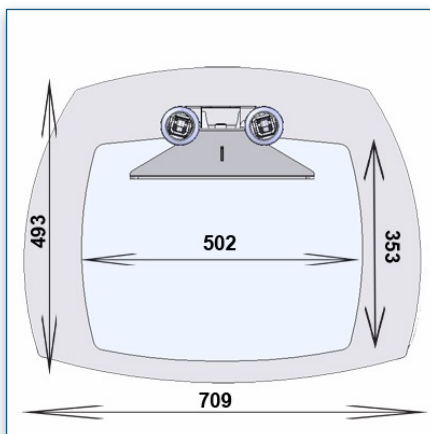

- Garantie: 5 ans
- 000.440.700
- Noir
- -
- -
- 440.700