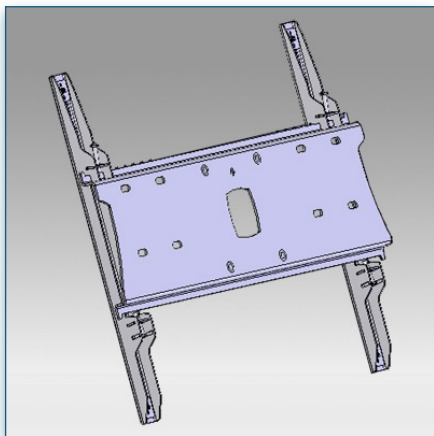

Compatibilité écran: 32" - 60"
 Poids Supporté: 75 Kg
 Norme VESA: 200x200, 400x200, 400x400, 600x200, 600x400 mm
 Centre de l'écran: Réglable entre 63 et 94 cm

32" - 60"
 200x200, 400x200, 400x400, 600x200, 600x400 mm
 75 Kg
Vision Pro Series