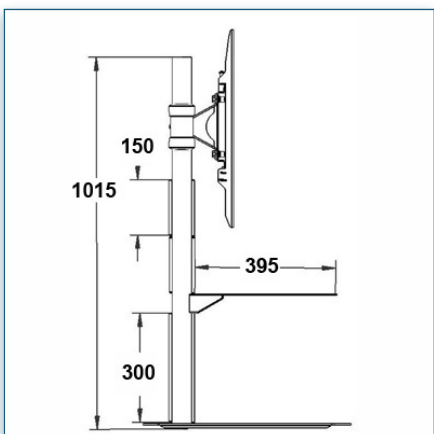

- Garantie: 5 ans
- 000.440.700
- Noir
- -
- -
- 440.700