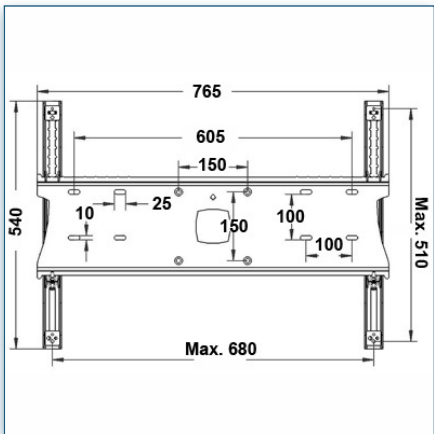

- Garantie: 5 ans
- 000.440.700
- Noir
- -
- -
- 440.700