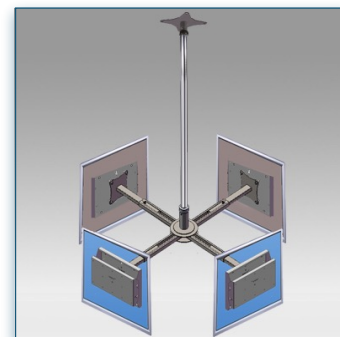

Compatibilité écran: 32" - 57"
Poids Supporté: 35 Kg
Norme VESA: sur mesure en fonction de votre écran
Colonne: 3 Mètres

i N'hésitez pas de nous contacter si vous avez des questions au sujet de cette gamme de produits.

- Garantie: 5 ans
- 000.440.623
- Noir
- 3100 x 500 x 500 mm
- 22 kg
- 440.623