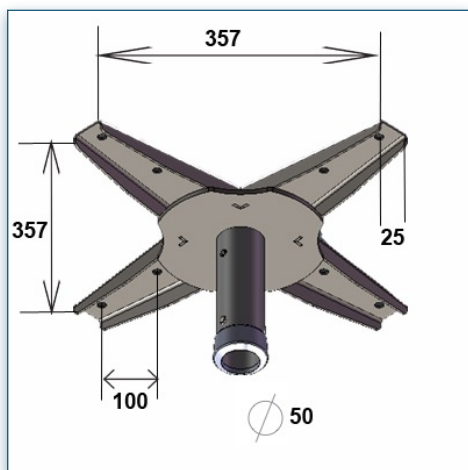

Compatibilité écran: 32" - 57"
Poids Supporté: 35 Kg
Norme VESA: sur mesure en fonction de votre écran
Colonne: 3 Mètres

i N'hésitez pas de nous contacter si vous avez des questions au sujet de cette gamme de produits.

- Garantie: 5 ans
- 000.440.623
- Noir
- 3100 x 500 x 500 mm
- 22 kg
- 440.623