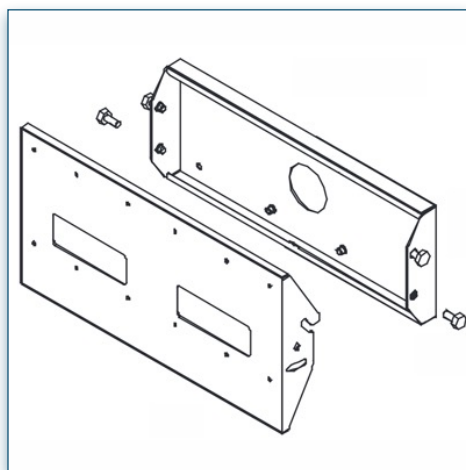

Compatibilité écran: 32" - 57"
Poids Supporté: 35 Kg
Norme VESA: sur mesure en fonction de votre écran
Colonne: 3 Mètres

i N'hésitez pas de nous contacter si vous avez des questions au sujet de cette gamme de produits.

- Garantie: 5 ans
- 000.440.623
- Noir
- 3100 x 500 x 500 mm
- 22 kg
- 440.623