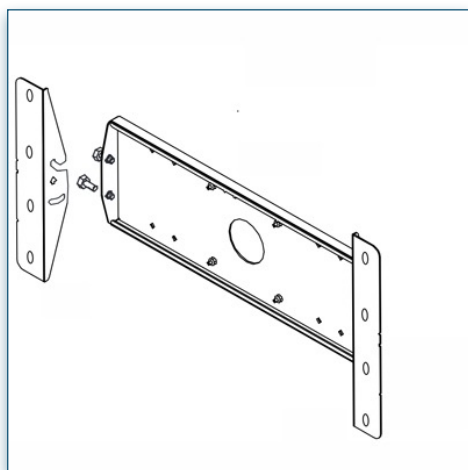

Compatibilité écran: 32" - 57"
Poids Supporté: 35 Kg
Norme VESA: sur mesure en fonction de votre écran
Colonne: 3 Mètres

i N'hésitez pas de nous contacter si vous avez des questions au sujet de cette gamme de produits.

- Garantie: 5 ans
- 000.440.623
- Noir
- 3100 x 500 x 500 mm
- 22 kg
- 440.623