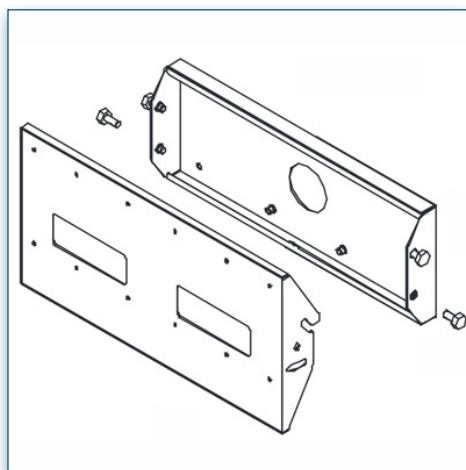

Compatibilité écran: 32" - 57"
Poids Supporté: 35 Kg
Norme VESA: sur mesure en fonction de votre écran
Colonne: 2 Mètres

 N'hésitez pas de nous contacter si vous avez des questions au sujet de cette gamme de produits.

-  Garantie: 5 ans
-  000.440.622
-  Noir
-  2100 x 500 x 500 mm
-  21 kg
-  440.622