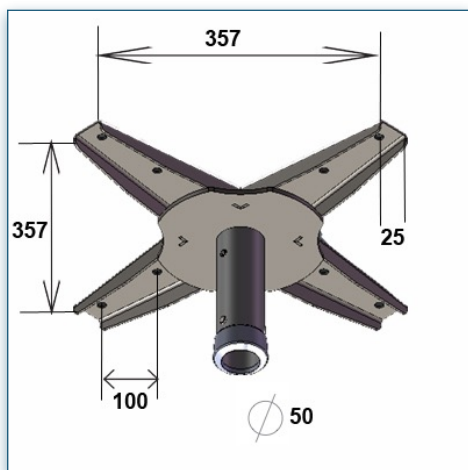

Compatibilité écran: 32" - 57"
Poids Supporté: 35 Kg
Norme VESA: sur mesure en fonction de votre écran
Colonne: 2 Mètres

 N'hésitez pas de nous contacter si vous avez des questions au sujet de cette gamme de produits.

-  Garantie: 5 ans
-  000.440.622
-  Noir
-  2100 x 500 x 500 mm
-  21 kg
-  440.622