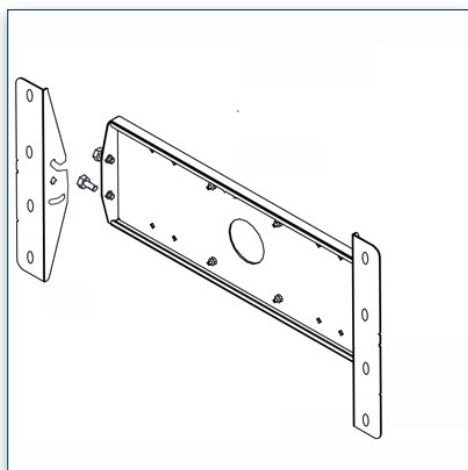

Compatibilité écran: 32" - 57"
Poids Supporté: 35 Kg
Norme VESA: sur mesure en fonction de votre écran
Colonne: 2 Mètres

 N'hésitez pas de nous contacter si vous avez des questions au sujet de cette gamme de produits.

-  Garantie: 5 ans
-  000.440.622
-  Noir
-  2100 x 500 x 500 mm
-  21 kg
-  440.622