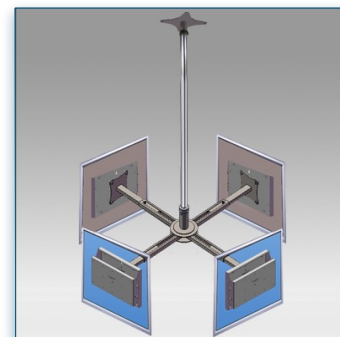

Compatibilité écran: 32" - 57"
Poids Supporté: 35 Kg
Norme VESA: sur mesure en fonction de votre écran
Colonne: 2 Mètres

 N'hésitez pas de nous contacter si vous avez des questions au sujet de cette gamme de produits.

-  Garantie: 5 ans
-  000.440.622
-  Noir
-  2100 x 500 x 500 mm
-  21 kg
-  440.622