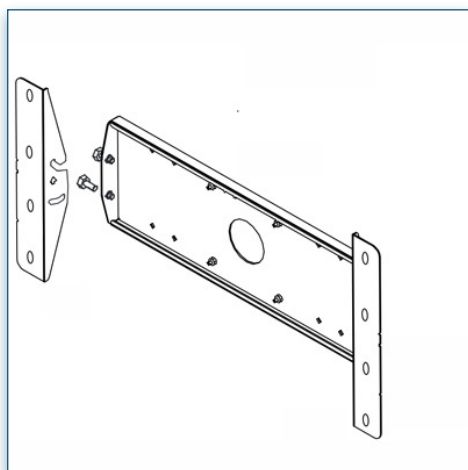

Compatibilité écran: 32" - 57"
Poids Supporté: 35 Kg
Norme VESA: sur mesure en fonction de votre écran
Colonne: 1 Mètre

N'hésitez pas de nous contacter si vous avez des questions au sujet de cette gamme de produits.

- Garantie: 5 ans
- 000.440.621
- Noir
- 1100 x 500 x 500 mm
- 20 kg
- 440.621