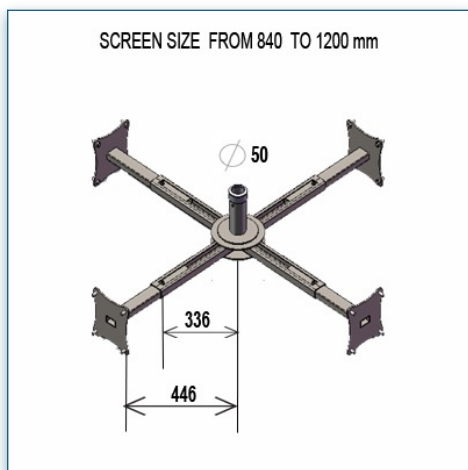

Compatibilité écran: 32" - 57"
Poids Supporté: 35 Kg
Norme VESA: sur mesure en fonction de votre écran
Colonne: 1 Mètre

N'hésitez pas de nous contacter si vous avez des questions au sujet de cette gamme de produits.

- Garantie: 5 ans
- 000.440.621
- Noir
- 1100 x 500 x 500 mm
- 20 kg
- 440.621