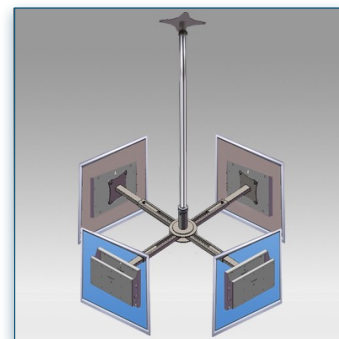

Compatibilité écran: 32" - 57"
Poids Supporté: 35 Kg
Norme VESA: sur mesure en fonction de votre écran
Colonne: 1 Mètre

N'hésitez pas de nous contacter si vous avez des questions au sujet de cette gamme de produits.

- Garantie: 5 ans
- 000.440.621
- Noir
- 1100 x 500 x 500 mm
- 20 kg
- 440.621