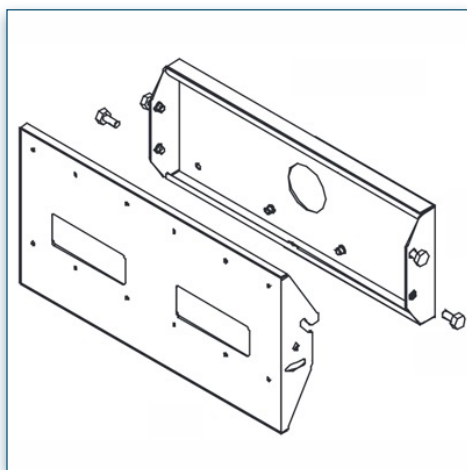

Compatibilité écran: 32" - 57"
Poids Supporté: 35 Kg
Norme VESA: sur mesure en fonction de votre écran
Colonne: 1 Mètre

N'hésitez pas de nous contacter si vous avez des questions au sujet de cette gamme de produits.

- Garantie: 5 ans
- 000.440.621
- Noir
- 1100 x 500 x 500 mm
- 20 kg
- 440.621