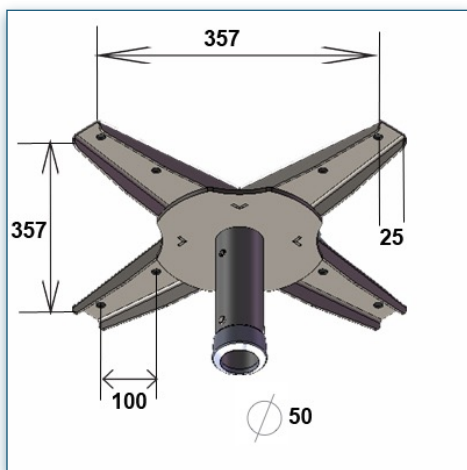

Compatibilité écran: 32" - 57"
Poids Supporté: 35 Kg
Norme VESA: sur mesure en fonction de votre écran
Colonne: 1 Mètre

N'hésitez pas de nous contacter si vous avez des questions au sujet de cette gamme de produits.

- Garantie: 5 ans
- 000.440.621
- Noir
- 1100 x 500 x 500 mm
- 20 kg
- 440.621