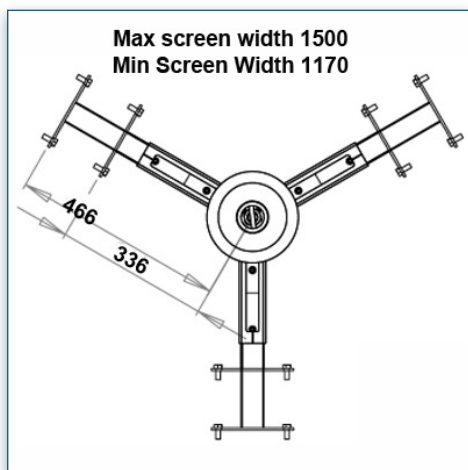

Compatibilité écran: 32" - 57"  
Poids Supporté: 35 Kg  
Norme VESA: sur mesure en fonction de votre écran  
Colonne: 3 Mètres

32" - 57"

Sur mesure en fonction de votre écran

35 Kg

N'hésitez pas de nous contacter si vous avez des questions au sujet de cette gamme de produits.

Garantie: 5 ans

000.440.620

Noir

3100 x 400 x 400 mm

17 kg

440.620