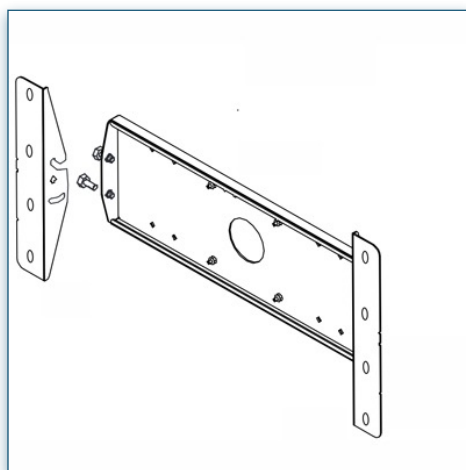

Compatibilité écran: 32" - 57"  
Poids Supporté: 35 Kg  
Norme VESA: sur mesure en fonction de votre écran  
Colonne: 3 Mètres

32" - 57"

Sur mesure en fonction de votre écran

35 Kg

N'hésitez pas de nous contacter si vous avez des questions au sujet de cette gamme de produits.

Garantie: 5 ans

000.440.620

Noir

3100 x 400 x 400 mm

17 kg

440.620