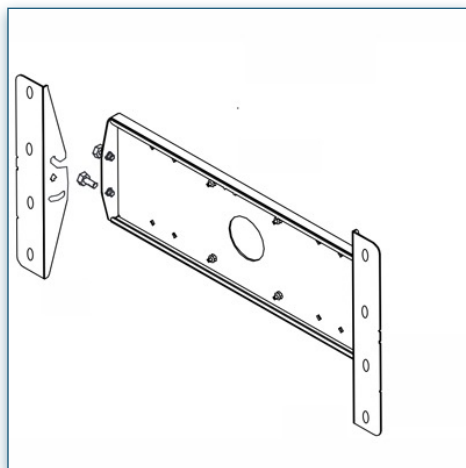

Compatibilité écran: 32" - 57"
Poids Supporté: 35 Kg
Norme VESA: sur mesure en fonction de votre écran
Colonne: 1 Mètre

32" - 57"

Sur mesure en fonction de votre écran

35 Kg

N'hésitez pas de nous contacter si vous avez des questions au sujet de cette gamme de produits.

Garantie: 5 ans

000.440.618

Noir

1100 x 400 x 400 mm

15 kg

440.618