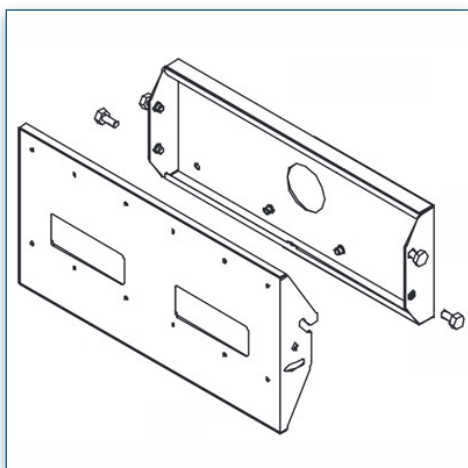

Compatibilité écran: 32" - 57"
Poids Supporté: 35 Kg
Norme VESA: sur mesure en fonction de votre écran
Colonne: 1 Mètre

32" - 57"

Sur mesure en fonction de votre écran

35 Kg

N'hésitez pas de nous contacter si vous avez des questions au sujet de cette gamme de produits.

Garantie: 5 ans

000.440.618

Noir

1100 x 400 x 400 mm

15 kg

440.618