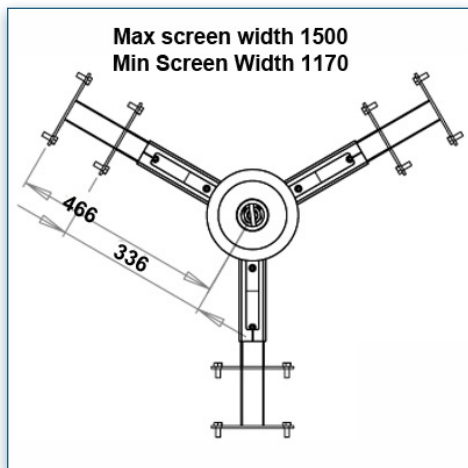

Compatibilité écran: 32" - 57"
Poids Supporté: 35 Kg
Norme VESA: sur mesure en fonction de votre écran
Colonne: 1 Mètre

32" - 57"

Sur mesure en fonction de votre écran

35 Kg

N'hésitez pas de nous contacter si vous avez des questions au sujet de cette gamme de produits.

Garantie: 5 ans

000.440.618

Noir

1100 x 400 x 400 mm

15 kg

440.618