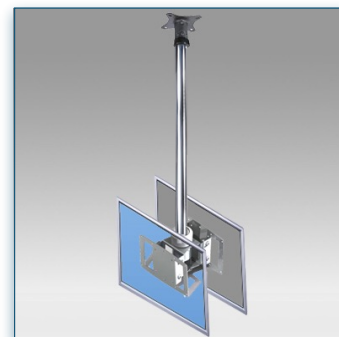

Compatibilité écran: 24" - 32"
Poids Supporté: 15 Kg
Norme VESA: 75, 100, 200x100, 200x100, 200x200 mm
Colonne: 3 Mètres

N'hésitez pas de nous contacter si vous avez des questions au sujet de cette gamme de produits.

Garantie: 5 ans

000.440.617

Noir

3100 x 300 x 300 mm

13 kg

440.617