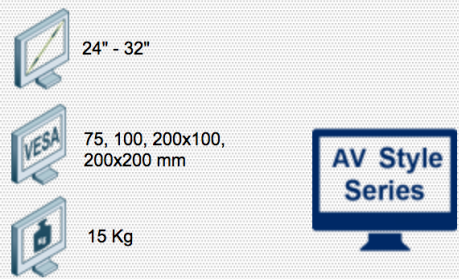

Compatibilité écran: 24" - 32"
Poids Supporté: 15 Kg
Norme VESA: 75, 100, 200x100, 200x100, 200x200 mm
Colonne: 3 Mètres

N'hésitez pas de nous contacter si vous avez des questions au sujet de cette gamme de produits.

Garantie: 5 ans

000.440.617

Noir

3100 x 300 x 300 mm

13 kg

440.617