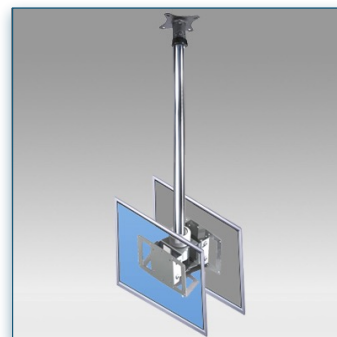

Compatibilité écran: 24" - 32"
Poids Supporté: 15 Kg
Norme VESA: 75, 100, 200x100, 200x100, 200x200 mm
Colonne: 1 Mètre

N'hésitez pas de nous contacter si vous avez des questions au sujet de cette gamme de produits.

Garantie: 5 ans

000.440.615

Noir

1100 x 300 x 300 mm

11 kg

440.615