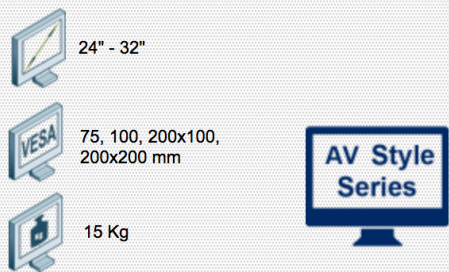

Compatibilité écran: 24" - 32"
Poids Supporté: 15 Kg
Norme VESA: 75, 100, 200x100, 200x100, 200x200 mm
Colonne: 1 Mètre

N'hésitez pas de nous contacter si vous avez des questions au sujet de cette gamme de produits.

Garantie: 5 ans

000.440.615

Noir

1100 x 300 x 300 mm

11 kg

440.615