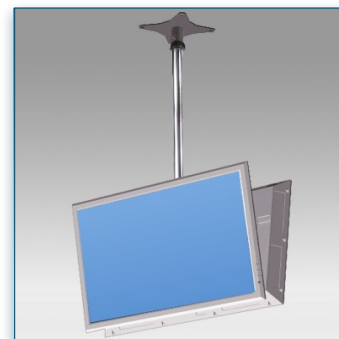

Compatibilité écran: 32" - 50"
Poids Supporté: 60 Kg
Norme VESA: 200, 300, 400, 400x200 mm
Colonne: 1 Mètre

N'hésitez pas de nous contacter si vous avez des questions au sujet de cette gamme de produits.

Garantie: 5 ans

000.440.612

Noir

1100 x 500 x 500 mm

19 kg

440.612