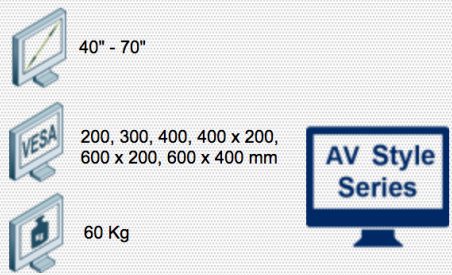

Compatibilité écran: 40" - 70"
Poids Supporté: 60 Kg
Norme VESA: 200, 300, 400, 400 x 200,
600 x 200, 600 x 400 mm
Colonne: 3 Mètres

N'hésitez pas de nous contacter si vous avez des questions au sujet de cette gamme de produits.

Garantie: 5 ans

000.440.611

Noir

3100 x 700 x 500 mm

21 kg

440.611