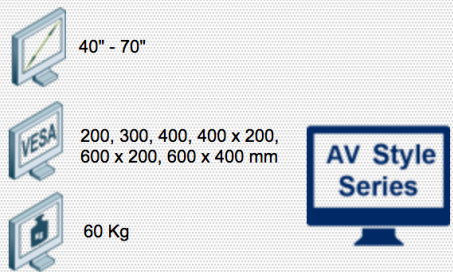

Compatibilité écran: 40" - 70"
Poids Supporté: 60 Kg
Norme VESA: 200, 300, 400, 400 x 200,
600 x 200, 600 x 400 mm
Colonne: 2 Mètres

N'hésitez pas de nous contacter si vous avez des questions au sujet de cette gamme de produits.

Garantie: 5 ans

000.440.610

Noir

2100 x 700 x 500 mm

20 kg

440.610