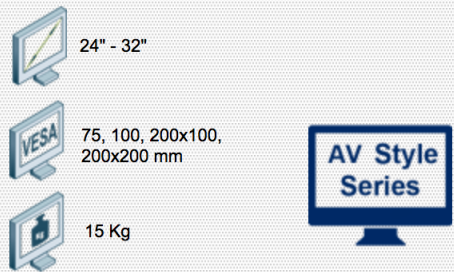

Compatibilité écran: 24" - 32"
Poids Supporté: 15 Kg
Norme VESA: 75, 100, 200x100, 200x100,
200x200 mm
Colonne: 2 Mètres

N'hésitez pas de nous
contacter si vous avez
des questions au sujet de
cette gamme de produits.

Garantie: 5 ans

000.440.607

Noir

2100 x 300 x 300 mm

9 kg

440.607