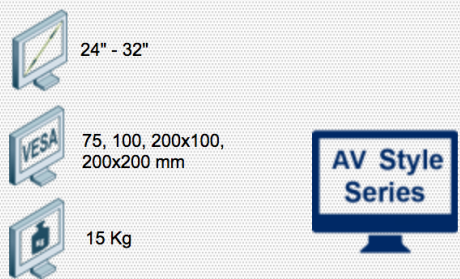

Compatibilité écran: 24" - 32"
Poids Supporté: 15 Kg
Norme VESA: 75, 100, 200x100, 200x100,
200x200 mm
Colonne: 1 Mètre

 N'hésitez pas de nous contacter si vous avez des questions au sujet de cette gamme de produits.

-  Garantie: 5 ans
-  000.440.606
-  Noir
-  1100 x 300 x 300 mm
-  8 kg
-  440.606