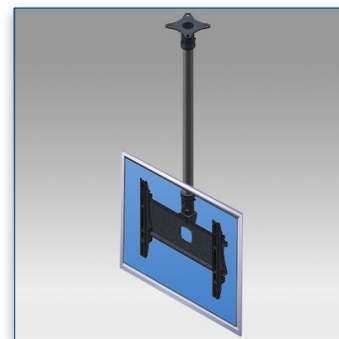

Compatibilité écran: 32" - 50"
Poids Supporté: 60 Kg
Norme VESA: 200, 300, 400, 400x200 mm
Colonne: 3 Mètres

N'hésitez pas de nous contacter si vous avez des questions au sujet de cette gamme de produits.

Garantie: 5 ans

000.440.605

Noir

3100 x 500 x 500 mm

16 kg

440.605