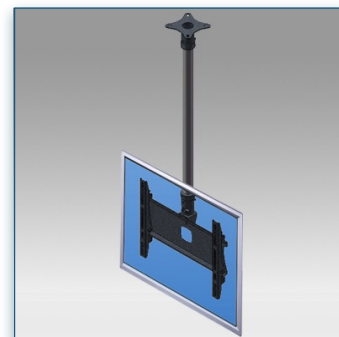

Compatibilité écran: 32" - 50"
Poids Supporté: 60 Kg
Norme VESA: 200, 300, 400, 400x200 mm
Colonne: 2 Mètres

N'hésitez pas de nous contacter si vous avez des questions au sujet de cette gamme de produits.

Garantie: 5 ans

000.440.604

Noir

2100 x 500 x 500 mm

15 kg

440.604