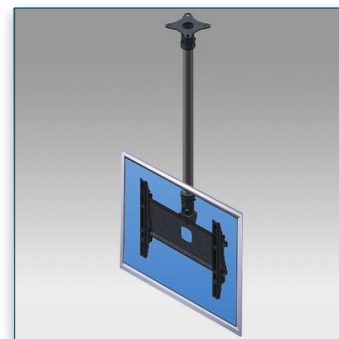

Compatibilité écran: 32" - 50"  
Poids Supporté: 60 Kg  
Norme VESA: 200, 300, 400, 400x200 mm  
Colonne: 1 Mètre

32" - 50"

200, 300, 400,  
400x200 mm

60 Kg

N'hésitez pas de nous contacter si vous avez des questions au sujet de cette gamme de produits.

Garantie: 5 ans

000.440.603

Noir

1100 x 500 x 500 mm

14 kg

440.603