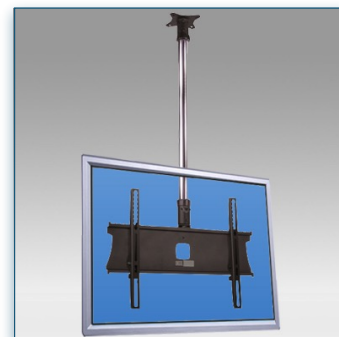

Compatibilité écran: 40" - 70"
Poids Supporté: 60 Kg
Norme VESA: 200, 300, 400, 400 x 200,
600 x 200, 600 x 400 mm
Colonne: 2 Mètres

N'hésitez pas de nous contacter si vous avez des questions au sujet de cette gamme de produits.

- Garantie: 5 ans
- 000.440.601
- Noir
- 2100 x 500 x 500 mm
- 15 kg
- 440.601