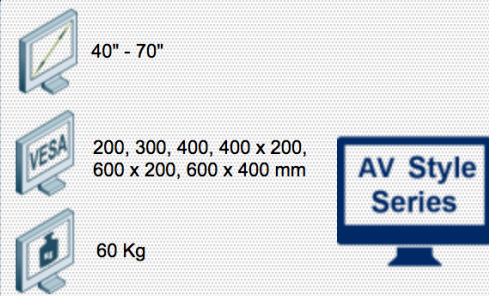

Compatibilité écran: 40" - 70"
Poids Supporté: 60 Kg
Norme VESA: 200, 300, 400, 400 x 200,
600 x 200, 600 x 400 mm
Colonne: 2 Mètres

N'hésitez pas de nous contacter si vous avez des questions au sujet de cette gamme de produits.

- Garantie: 5 ans
- 000.440.601
- Noir
- 2100 x 500 x 500 mm
- 15 kg
- 440.601