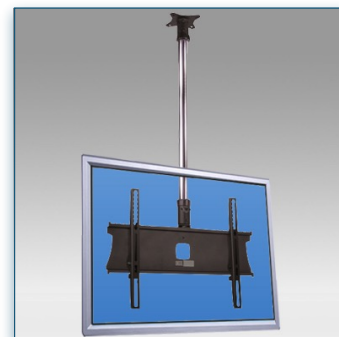

Compatibilité écran: 40" - 70"
Poids Supporté: 60 Kg
Norme VESA: 200, 300, 400, 400 x 200,
600 x 200, 600 x 400 mm
Colonne: 1 Mètre

N'hésitez pas de nous contacter si vous avez des questions au sujet de cette gamme de produits.

Garantie: 5 ans

000.440.600

Noir

1100 x 500 x 500 mm

14 kg

440.600