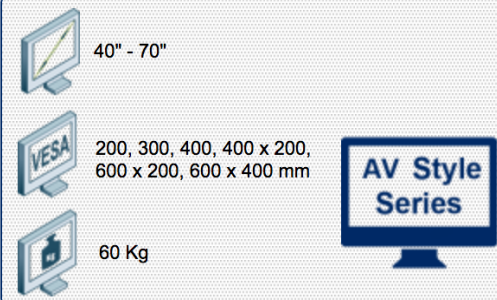

Compatibilité écran: 40" - 70"
Poids Supporté: 60 Kg
Norme VESA: 200, 300, 400, 400 x 200,
600 x 200, 600 x 400 mm
Colonne: 1 Mètre

N'hésitez pas de nous contacter si vous avez des questions au sujet de cette gamme de produits.

Garantie: 5 ans

000.440.600

Noir

1100 x 500 x 500 mm

14 kg

440.600