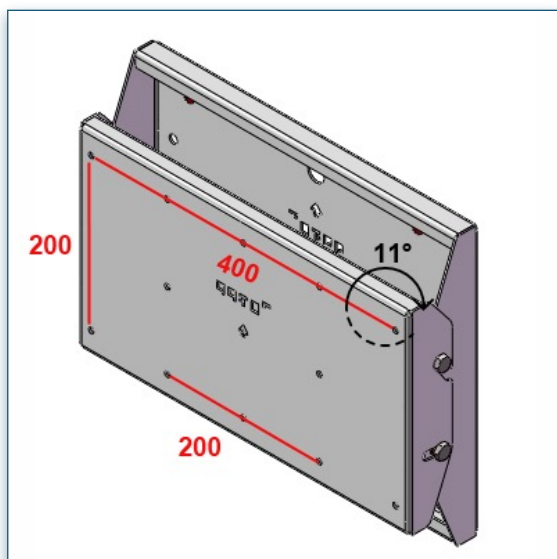

Support LCd et Plasma inclinable pour écran 32" - 90"
jusqu'à 102 Kg

Compatibilité écran: 32" - 90"
Poids Supporté: 102 Kg
Norme VESA: 200x 200, 400x200 mm

N'hésitez pas de nous contacter si vous avez des questions au sujet de cette gamme de produits.

Garantie: 5 ans

000.440.129

Noir

800 x 500 x 200 mm

10 kg

440.129