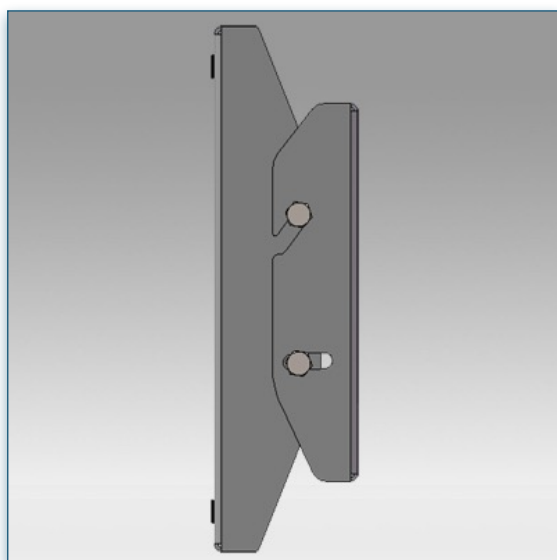

Support LCd et Plasma inclinable pour écran 32" - 90"
jusqu'à 102 Kg

Compatibilité écran: 32" - 90"
Poids Supporté: 102 Kg
Norme VESA: 200x 200, 400x200 mm

N'hésitez pas de nous contacter si vous avez des questions au sujet de cette gamme de produits.

Garantie: 5 ans

000.440.129

Noir

800 x 500 x 200 mm

10 kg

440.129