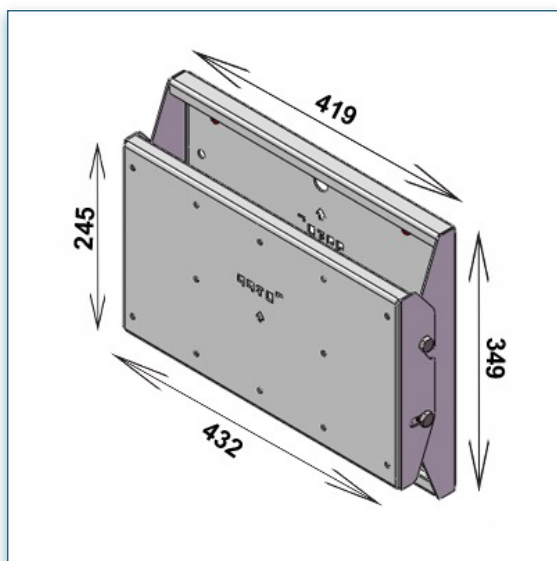

Support LCd et Plasma inclinable pour écran 32" - 90"
jusqu'à 102 Kg

Compatibilité écran: 32" - 90"
Poids Supporté: 102 Kg
Norme VESA: 200x 200, 400x200 mm

N'hésitez pas de nous contacter si vous avez des questions au sujet de cette gamme de produits.

Garantie: 5 ans

000.440.129

Noir

800 x 500 x 200 mm

10 kg

440.129