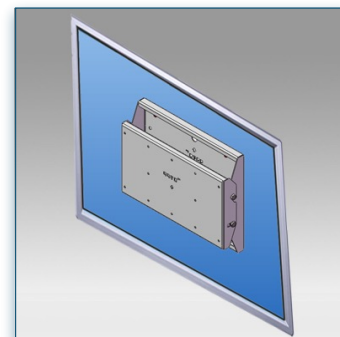

Support LCd et Plasma inclinable pour écran 32" - 90"
jusqu'à 102 Kg

Compatibilité écran: 32" - 90"
Poids Supporté: 102 Kg
Norme VESA: 200x 200, 400x200 mm

N'hésitez pas de nous contacter si vous avez des questions au sujet de cette gamme de produits.

Garantie: 5 ans

000.440.129

Noir

800 x 500 x 200 mm

10 kg

440.129