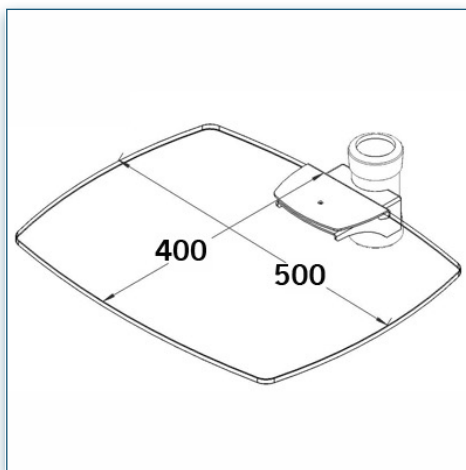

Etagère en verre  
40 cm x 50 cm

Référence: 440.029

N'hésitez pas de nous contacter si vous avez des questions au sujet de cette gamme de produits.

Garantie: 5 ans

000.440.029

Noir ou Aluminium

-

-