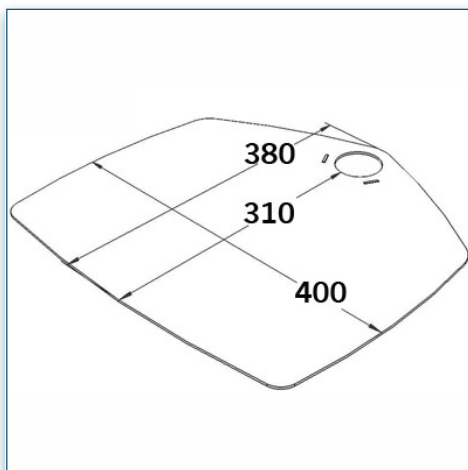

Etagère 40 cm x 50 cm

Référence: 440.028

N'hésitez pas de nous contacter si vous avez des questions au sujet de cette gamme de produits.

Garantie: 5 ans

000.440.028

Noir ou Aluminium

-

-