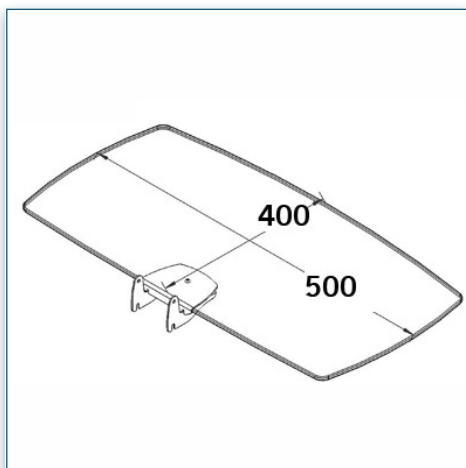

Etagère en verre
78 cm x 39 cm

Référence: 440.027

N'hésitez pas de nous
contacter si vous avez
des questions au sujet de
cette gamme de produits.

Garantie: 5 ans

000.440.027

Noir ou Aluminium

-

-