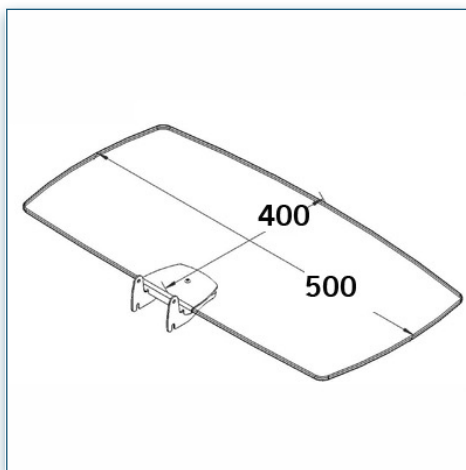

Etagère en verre
40 cm x 50 cm

Référence: 440.026

N'hésitez pas de nous contacter si vous avez des questions au sujet de cette gamme de produits.

Garantie: 5 ans

000.440.026

Noir ou Aluminium

-

-