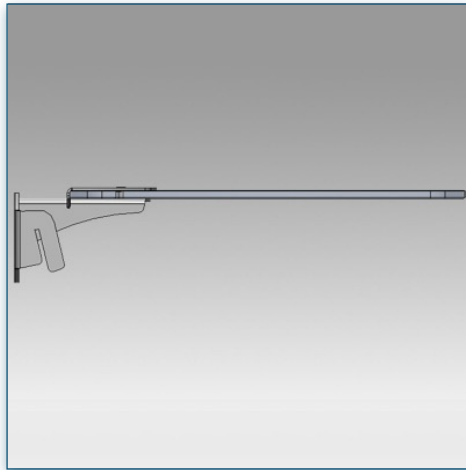

Etagère en verre
40 cm x 50 cm

Référence: 440.023

N'hésitez pas de nous contacter si vous avez des questions au sujet de cette gamme de produits.

Garantie: 5 ans

000.440.023

Noir ou Aluminium

-

-