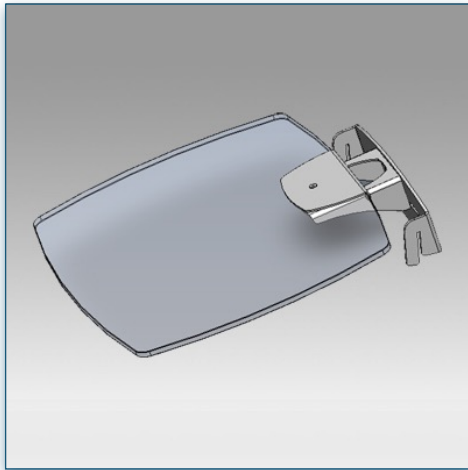

Etagère en verre
40 cm x 50 cm

Référence: 440.023

N'hésitez pas de nous contacter si vous avez des questions au sujet de cette gamme de produits.

Garantie: 5 ans

000.440.023

Noir ou Aluminium

-

-