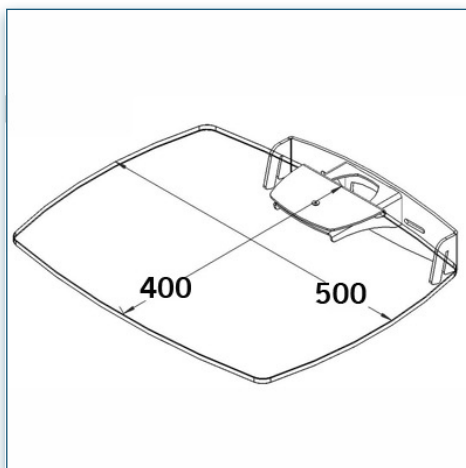

Etagère en verre
40 cm x 50 cm

Référence: 440.023

N'hésitez pas de nous contacter si vous avez des questions au sujet de cette gamme de produits.

Garantie: 5 ans

000.440.023

Noir ou Aluminium

-

-