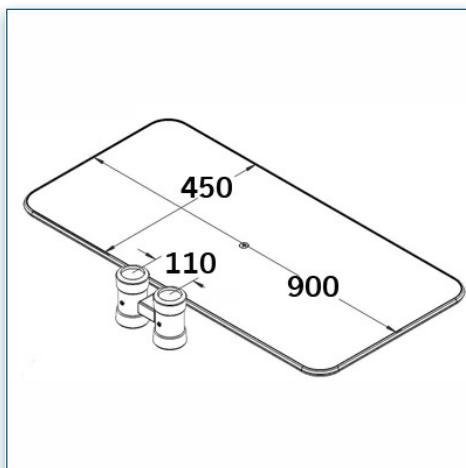

Etagère Heavy Duty  
45 cm x 90 cm

Référence: 440.021

N'hésitez pas de nous contacter si vous avez des questions au sujet de cette gamme de produits.

Garantie: 5 ans

000.440.021

Noir ou Aluminium

-

-