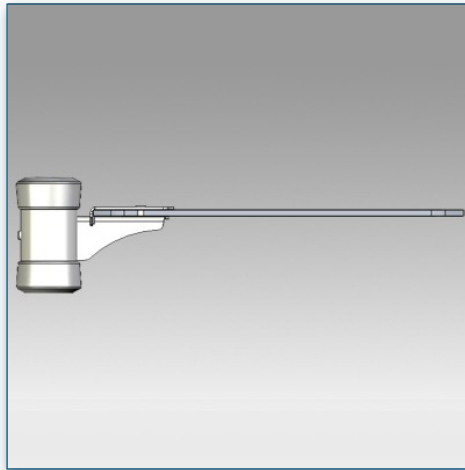

Etagère en verre
40 cm x 50 cm

Référence: 440.020

N'hésitez pas de nous contacter si vous avez des questions au sujet de cette gamme de produits.

Garantie: 5 ans

000.440.020

Noir ou Aluminium

-

-