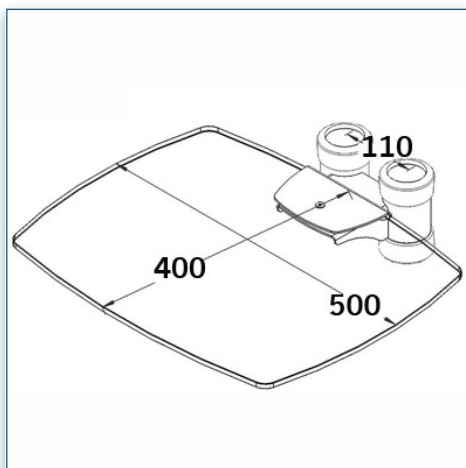

Etagère en verre
40 cm x 50 cm

Référence: 440.020

N'hésitez pas de nous contacter si vous avez des questions au sujet de cette gamme de produits.

Garantie: 5 ans

000.440.020

Noir ou Aluminium

-

-