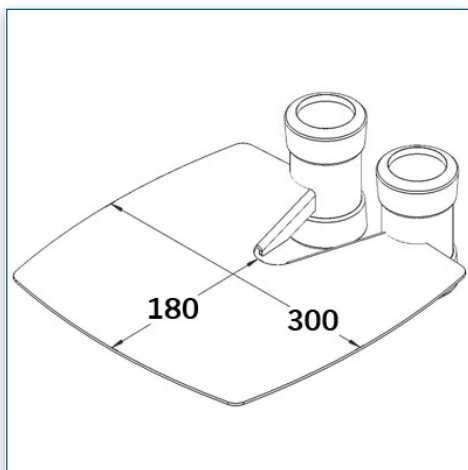

Etagère 30 cm x 30 cm

Référence: 440.019

N'hésitez pas de nous contacter si vous avez des questions au sujet de cette gamme de produits.

Garantie: 5 ans

000.440.019

Noir ou Aluminium

-

-