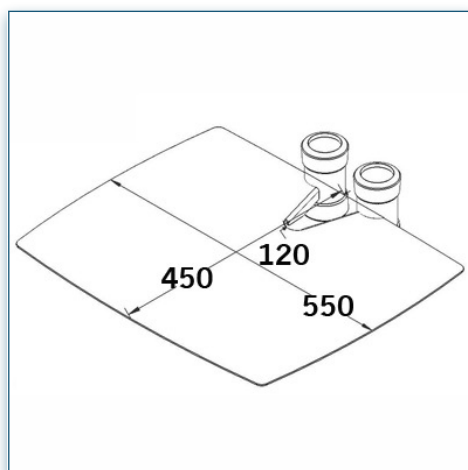

Etagère 45 cm x 55 cm

Référence: 440.018

N'hésitez pas de nous contacter si vous avez des questions au sujet de cette gamme de produits.

Garantie: 5 ans

000.440.018

Noir ou Aluminium

-

-