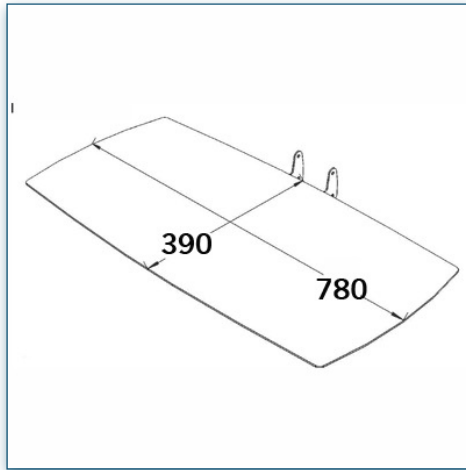

Etagère 39 cm x 78 cm

Référence: 440.015

N'hésitez pas de nous contacter si vous avez des questions au sujet de cette gamme de produits.

Garantie: 5 ans

000.440.015

Noir ou Aluminium

-

-