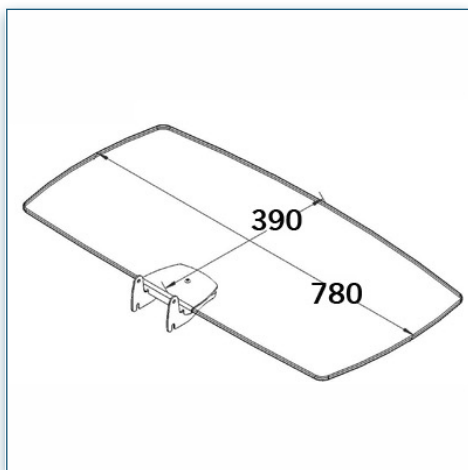

Etagère en verre
39 cm x 78 cm

Référence: 440.013

N'hésitez pas de nous contacter si vous avez des questions au sujet de cette gamme de produits.

Garantie: 5 ans

000.440.013

Noir ou Aluminium

-

-